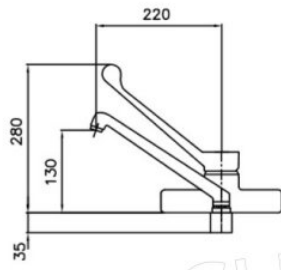

Services and Technologies for professional catering since 1973

CODE	DESCRIPTION	PRIX/LIVRAISON
KL1s.4021.45.72	Mitigeur mural double trou, monocommande avec levier clinique et bec orientable 220 mm	€ 194,53 <i>TVA exclue</i> Expédition à calculer Livraison 4 à 9 jours
DESCRIPTION PROFESSIONELLE		
<p>Mitigeur mural réalisé sur un corps en laiton massif chromé :</p> <ul style="list-style-type: none">◦ double trou , levier unique avec levier clinique ;◦ bec surélevé en fonte de laiton chromé , longueur 220 mm ;◦ débit d'eau : 20 l/minute. <p>FABRIQUÉ EN ITALIE</p>		