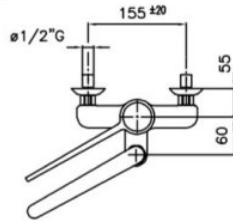

TECHNOCHEF.IT