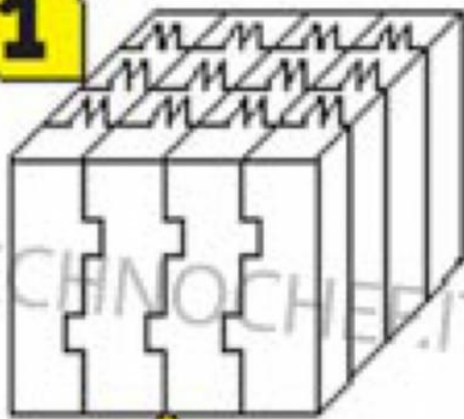

1

TECHNO
CHEF.IT

2