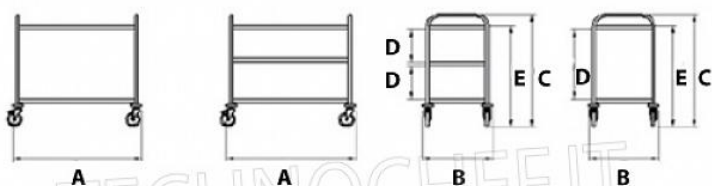

AK-CR316

Chariots de service en inox, 3 étagères de 100x60 cm, capacité 120 kg

Chariot en acier inoxydable avec 3 étagères
mm.1000x600, charge max 120 Kg, Poids 19 Kg,
dim.mm.1085x690x935h

€ 194,06

TVA exclue
Expédition à calculer

Livraison

AK-CR326

Chariots de service en inox, 3 étagères de 120x60 cm, capacité 120 kg

Chariot en acier inoxydable avec 3 étagères
mm.1200x600, capacité max 120 Kg, poids 22 Kg,
dim.mm.1285x690x935h

€ 203,76

TVA exclue
Expédition à calculer

Livraison

Dimensioni mm					
Modello	A	B	C	D	E
AK-CR385	885	590	935	250	840
AK-CR315	1085	590	935	250	840
AK-CR316	1085	690	935	250	840
AK-CR326	1285	690	935	250	840