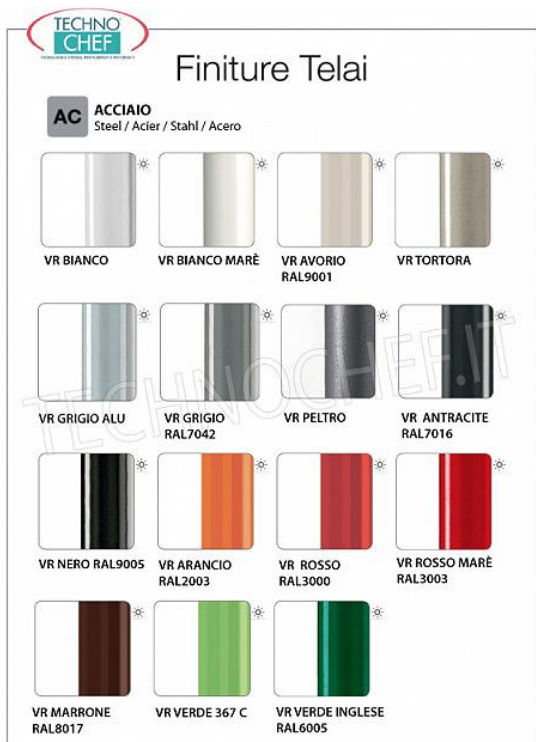

CHAISE avec COQUE EN POLYPROPYLÈNE dans les 12 COULEURS DE VOTRE CHOIX à indiquer (voir tableau), structure à 4 pieds en tubulaire d'ACIER PEINT ROUGE RAL3000, collection UNI de METALMOBIL, dim.mm.470x530x790h

€ 72,72

TVA exclue
Expédition à calculer

Livraison

IFI-UNI550VR-RM

Des places

CHAISE avec COQUE EN POLYPROPYLÈNE dans les 12 COULEURS DE VOTRE CHOIX à indiquer (voir tableau), structure à 4 pieds en ACIER PEINT ROUGE MER RAL3003, collection UNI de METALMOBIL, dim.mm.470x530x790h

€ 72,72

TVA exclue
Expédition à calculer

Livraison

IFI-UNI550VR-MA

Des places

CHAISE avec COQUE EN POLYPROPYLÈNE dans les 12 COULEURS DE VOTRE CHOIX à indiquer (voir tableau), structure à 4 pieds en tube d'ACIER PEINT BRUN RAL8017, collection UNI de METALMOBIL, dim.mm.470x530x790h

€ 72,72

TVA exclue
Expédition à calculer

Livraison

IFI-UNI550VR-VE

Des places

CHAISE avec COQUE EN POLYPROPYLÈNE dans les 12 COULEURS DE VOTRE CHOIX à indiquer (voir tableau), structure à 4 pieds en tubulaire d'ACIER PEINT VERT 367C, collection UNI par METALMOBIL, dim.mm.470x530x790h

€ 72,72

TVA exclue
Expédition à calculer

Livraison

IFI-UNI550VR-VI

Des places

CHAISE avec COQUE EN POLYPROPYLÈNE dans les 12 COULEURS DE VOTRE CHOIX à indiquer (voir tableau), structure à 4 pieds en acier tubulaire PEINT VERT ANGLAIS RAL6005, collection UNI de METALMOBIL, dim.mm.470x530x790h

€ 72,72

TVA exclue
Expédition à calculer

Livraison