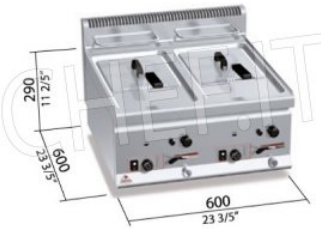

CODE	DESCRIPTION	PRIX/LIVRAISON
BS-GL8+8B	FRITEUSE À GAZ DE COMPTOIR, BERTOS, Ligne PLUS 600, Série MULTIPAN, 2 réservoirs indépendants de 8+8 litres, puissance thermique Kw.13,2, Poids 36 Kg, dim.mm.600x600x290h	

DESCRIPTION PROFESSIONELLE

FRITEUSE À GAZ DE COMPTOIR, BERTOS, Ligne PLUS 600, Série MULTIPAN, 2 réservoirs indépendants de 8+8 litres :

- **plan de baignoire** en acier inoxydable AISI 304 ;
- **2 plateaux arrondis** avec un large profil de zone froide pour récupérer les résidus alimentaires ;
- **brûleurs tubulaires** en nid d'abeilles ;
- le **système de friture** , préservant les **caractéristiques organoleptiques de l'huile** , permet de **cuisiner sainement en limitant le nombre de vidanges** , avec une **économie finale notable** ;
- équipé d' un **système de sécurité** avec **vanne thermocouple** et **thermostat de sécurité** ;
- **flamme pilote protégée** ;
- **régulation de température** avec **8 positions de 110 à 190°C** ;
- **production maximale estimée : 19,2 Kg/h** ;
- **temps de friture moyen 5 minutes** ;
- préchauffage 15 minutes (de 20 à 190°C) ;
- **Allumage piézoélectrique** avec **protection silicone** ;
- **Garantie 2 ans.**

Marquage CE
Fabriqué en Italie

FICHE TECHNIQUE

Puissance thermique (Kw)	13,2
poids net (Kg)	36
largeur (mm)	600
profondeur (mm)	600

PLUS 600

	Lt	8 + 8
	mm	230 x 286 x 220 h (x2)
	mm	200 x 255 x 100 h (x2)
	kW	13.2
	kcal/h	11.350
	Btu/h	45.040
	G30/G31	kg/h 1,03
	G20	m³/h 1,40
	G25	m³/h 1,62