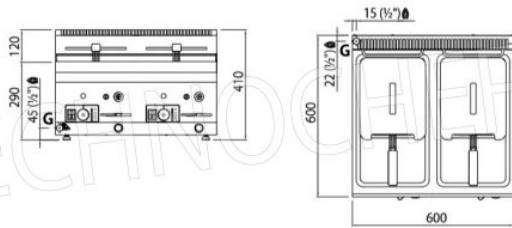

PLUS 600

	Lt	8 + 8
	mm	230 x 286 x 220 h (x2)
	mm	200 x 255 x 100 h (x2)
	kW	13.2
	kcal/h	11.350
	Btu/h	45.040
	G30/G31	kg/h 1,03
	G20	m³/h 1,40
	G25	m³/h 1,62

2 years guarantee

PLUS 600

2 years guarantee