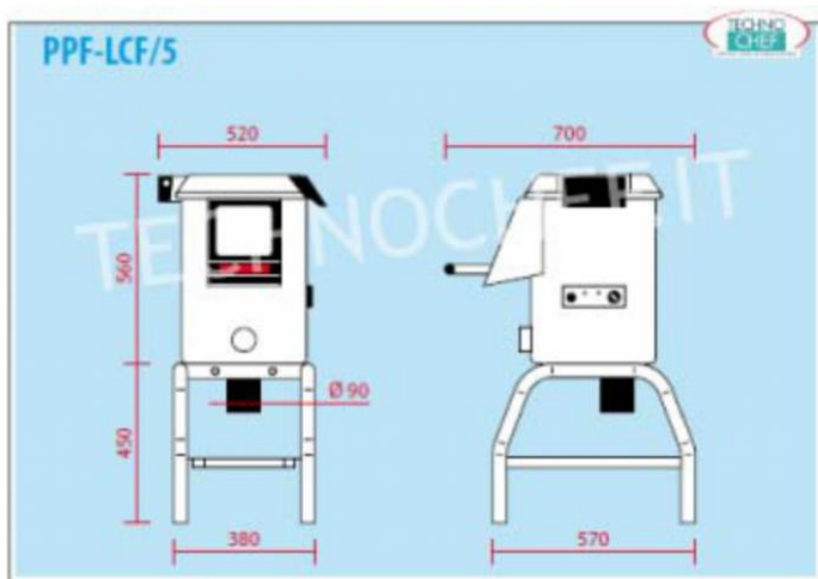

€ 907,02
TVA exclue
Expédition à calculer
Livraison 4 à 9 jours

FIMAR - Technochef, Éplucheur de pommes de terre professionnel sur pied, capacité de charge Kg. 5, MONOPHASÉ, V.230 / 1
Éplucheur de pommes de terre sur pied, charge maximale du cycle Kg. 5, capacité de production Kg 60, V.230 / 1, Kw 0,37, dimensions 520x700x1010h mm

€ 931,21
TVA exclue
Expédition à calculer
Livraison 4 à 9 jours

FICHE TECHNIQUE

CODE/PHOTO

DESCRIPTION

PRIX/LIVRAISON

FMPTA

FIMAR - Technochef - Assiette en toile abrasive pour pommes de terre et carottes, modèle PTA
Assiette en toile abrasive pour pommes de terre et carottes pour éplucheur de pommes de terre Mod. PPN-PPF 5/10/18

€ 91,29
TVA exclue
Expédition à calculer
Livraison 4 à 9 jours

FMCCF

FIMAR - Technochef - Tiroir avec filtre en acier inoxydable, modèle CCF
Tiroir avec filtre en acier inoxydable, applicable sur la version PPF-LCF à l'éplucheur de pommes de terre

€ 123,35
TVA exclue
Expédition à calculer
Livraison 4 à 9 jours

FMPAB

FIMAR - Technochef - Plaque abrasive carborundeuse, Mod. PAB
Plaque abrasive carborundeuse pour pommes de terre et carottes pour éplucheurs Modèle PPN-PPF 5/10/18

€ 219,86
TVA exclue
Expédition à calculer
Livraison 4 à 9 jours