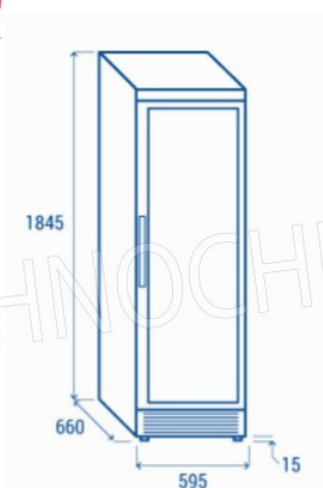

- maniglia esterna in alluminio (Colore Argento);
- serratura di serie;
- **vetro temperato di sicurezza;**
- **6 ripiani in legno regolabili;**
- gas Refrigerante R600a;
- rumorosità 42 dB;
- dim.mm.interne (LxPxH): 555x410x1580;
- dim.mm.esterne (LxPxH): 595x660x1845;
- **N.2 Piedini regolabili + N.2 ruote posteriori.**

#### DETTAGLI

Ventilatore interno di assistenza

Ripiani regolabili in legno

Profondità	660 mm
Altezza	1845 mm
Larghezza	595 mm