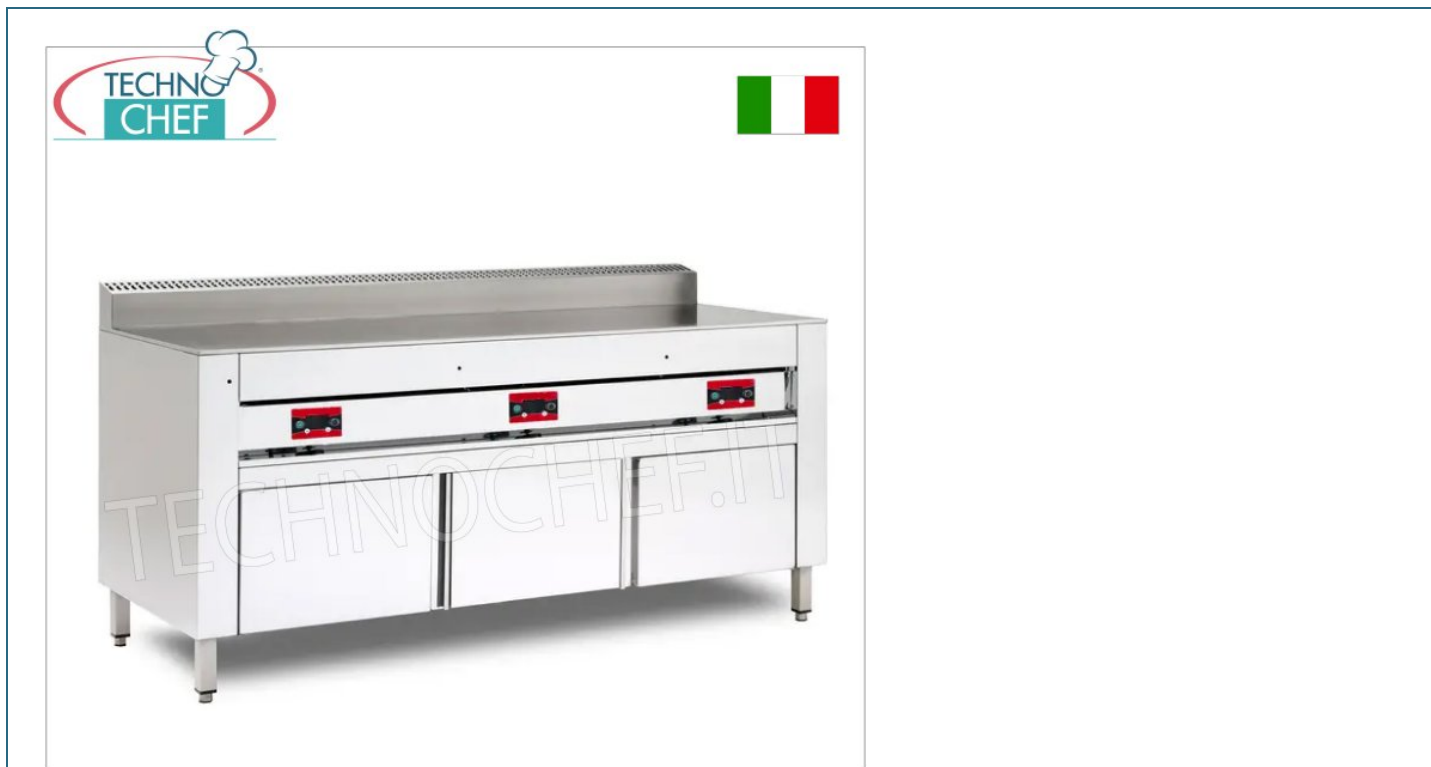

#### DESCRIPTION PROFESSIONELLE

**Cuisinière piadina ÉLECTRIQUE avec PLAQUE CHROME SATINÉ, en version ARMOIRE, gamme complète d'une capacité de 4 à 8 piadinas :**

- **structure externe en acier inoxydable** ,
- **plaque de cuisson en chrome satiné de haute performance** grâce aux faibles pertes dues au rayonnement, à la capacité d'accumulation de chaleur et à la simplicité des opérations de nettoyage,
- **contrôle thermostatique** de la température de cuisson,
- **Commandes doubles ou triples** à partir du modèle 6 tubes.

#### Cuisinière piadina électrique avec plaque chrome satiné pour 4 piadinas

Cuisinière électrique piadina, version avec support armoire, avec plaque chrome satiné 600x600 pour 4 piadinas, V 230/1, 4,00 kw, dim. externe mm 650x730x960h