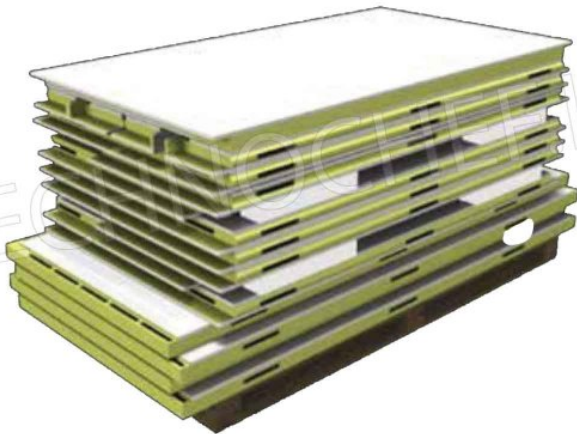

Services and Technologies for professional catering since 1973

DESCRIPTION PROFESSIONELLE

CHAMBRE FROIDE préfabriquée modulable pour températures -2° +8°C :

- réalisé avec des panneaux sandwich modulaires de 70 mm d'épaisseur, en tôle pré-peinte blanche non toxique, isolés avec du polyuréthane haute densité, 40-42 kg/mètres cubes (95% cellules fermées)
- Verrouillage des panneaux à l'aide de crochets excentriques ;
- porte tournante avec lumière claire au choix dans les dimensions suivantes : 600x1850 mm, 700x1850 mm, 800x1850 mm, 900x1850 mm ;
- charnières de porte facilement réglables dans 3 directions ;
- poignée avec serrure et déverrouillage de sécurité de l'intérieur en matériau phosphorescent ;
- Sol praticable PED en tôle d'acier inoxydable AISI 304 antidérapante, CAPACITÉ STATIQUE 1500 Kg/m², CAPACITÉ PONCTUELLE 100 Kg ;
- coins internes arrondis pour une hygiène maximale et une facilité de nettoyage,
- prééquipé pour groupes frigorifiques monobloc muraux ,
- sur demande il est possible d'installer des unités monoblocs au plafond ou des unités de réfrigération avec groupe déporté ,
- livré démonté et emballé sur palettes (sur demande dans une caisse en bois),
-
- DIMENSIONS INTERNES : mm 1200x2000x2000h.
- capacité nette : 4,8 mètres cubes,
- DIMENSIONS EXTÉRIEURES: mm 1340x2140x2140h

PAVIMENTO STANDARD (NON CARRELLABILE) IN ACCIAIO INOX ANTISDRUCCIOLO, CON SUPPORTO INTERNO INTEGRATO.

PAVIMENTO + PANNELLO: MONTAGGIO SEMPLICE E VELOCE
TRAMITE FISSAGGIO CON AGGANCIO ECCENTRICO.

FORNITA SMONTATA E IMBALLATA SU PALLET