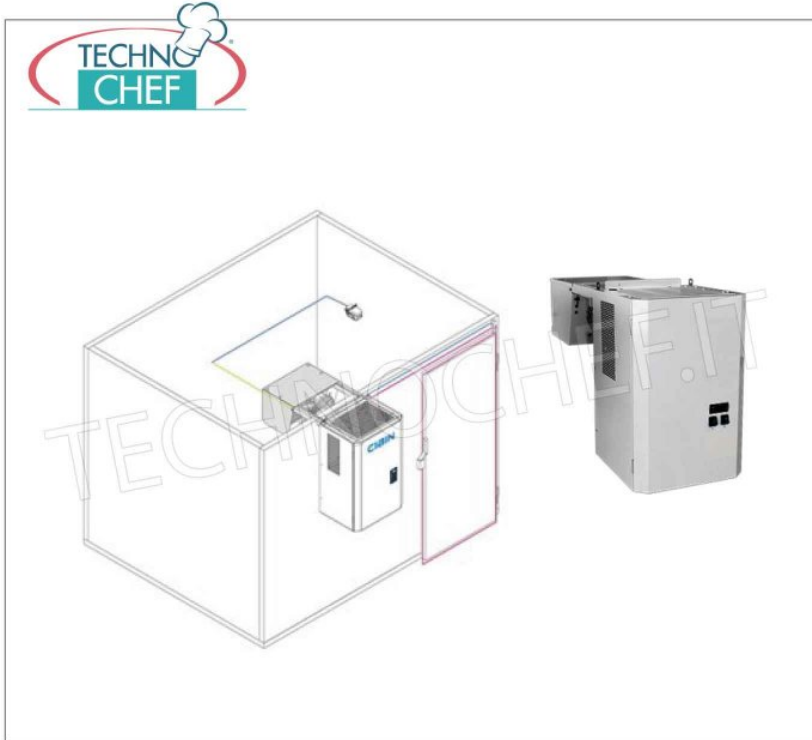

TCF474-L07125N

Groupe Froid Monobloc pour Température -2°+8°C - Mural

Groupe frigorifique monobloc mural TN, tropicalisé, pour température normale -2 ° + 8 ° ventilé, avec gaz écologique R404a, V 230/1, Kw 1,4, poids Kg 57, dimensions extérieures mm 1020x520x925h

€ 1.992,33

TVA exclue
Expédition à calculer

Livraison 15 à 25 jours