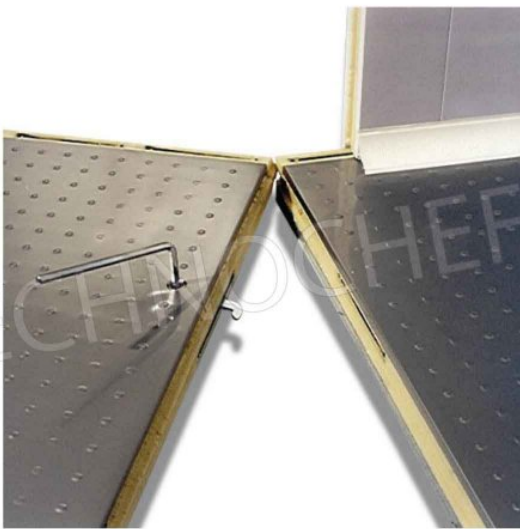

Services and Technologies for professional catering since 1973

DESCRIPTION PROFESSIONELLE

CHAMBRE FROIDE préfabriquée modulable pour températures -2° +8°C :

- réalisé avec des panneaux sandwich modulaires de 70 mm d'épaisseur, en tôle pré-peinte blanche non toxique, isolés avec du polyuréthane haute densité, 40-42 kg/mètres cubes (95% cellules fermées)
- Verrouillage des panneaux à l'aide de crochets excentriques ;
- porte tournante avec lumière claire au choix dans les dimensions suivantes : 600x1850 mm, 700x1850 mm, 800x1850 mm, 900x1850 mm ;
- charnières de porte facilement réglables dans 3 directions ;
- poignée avec serrure et déverrouillage de sécurité de l'intérieur en matériau phosphorescent ;
- Sol praticable PED en tôle d'acier inoxydable AISI 304 antidérapante, CAPACITÉ STATIQUE 1500 Kg/m², CAPACITÉ PONCTUELLE 100 Kg ;
- coins internes arrondis pour une hygiène maximale et une facilité de nettoyage,
- prééquipé pour groupes frigorifiques monobloc muraux ,
- sur demande il est possible d'installer des unités monoblocs au plafond ou des unités de réfrigération avec groupe déporté ,
- livré démonté et emballé sur palettes (sur demande dans une caisse en bois),
-
- DIMENSIONS INTERNES : mm 1200x2000x2000h.
- capacité nette : 4,8 mètres cubes,
- DIMENSIONS EXTÉRIEURES: mm 1340x2140x2140h

€ 1.992,33

TVA exclue
Expédition à calculer

Livraison 15 à 25 jours

SU RICHIESTA: CELLA SENZA PAVIMENTO

CERNIERE FACILMENTE REGOLABILI IN UTENZA IN 3 DIREZIONI

MANIGLIA STANDARD CON SERRATURA, CHIAVE A SBLOCCO INTERNO DI SICUREZZA

PAVIMENTO STANDARD (NON CARRELLABILE) IN ACCIAIO INOX ANTISDRUCCIOLO, CON SUPPORTO INTERNO INTEGRATO.

PAVIMENTO + PANNELLO: MONTAGGIO SEMPLICE E VELOCE
TRAMITE FISSAGGIO CON AGGANCIO ECCENTRICO.

FORNITA SMONTATA E IMBALLATA SU PALLET