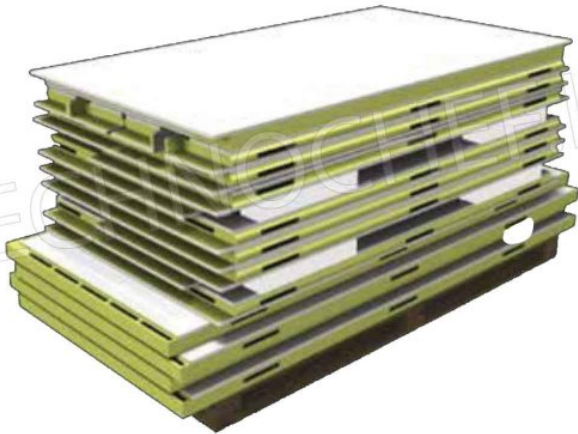

€ 2.255,62

TVA exclue
Expédition à calculer

Livraison 15 à 25 jours

TCF474-BT20-24/S10

Cellule Congélateur-Congélateur, Température - 14° -22°, Mod.BT20-24/S10

Compartment congélateur préfabriqué, adapté aux basses températures (-14 ° -22 °), composé de panneaux sandwich modulaires, épaisseur 100 mm., Avec porte tournante et plancher, 7,92 mètres / cube, dim. externe, mm 2000x2400x2200h

PAVIMENTO STANDARD (NON CARRELLABILE) IN ACCIAIO INOX ANTISDRUCCIOLO, CON SUPPORTO INTERNO INTEGRATO.

PAVIMENTO + PANNELLO: MONTAGGIO SEMPLICE E VELOCE TRAMITE FISSAGGIO CON AGGANCIAMENTO ECCENTRICO.

FORNITA SMONTATA E IMBALLATA SU PALLET