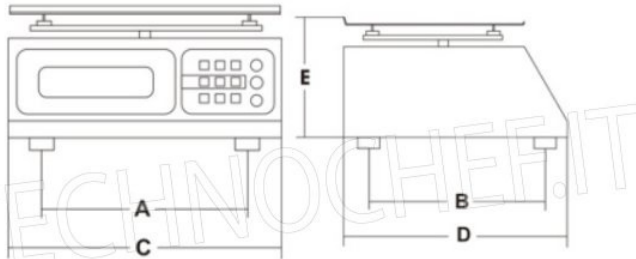

CODICE	DESCRIZIONE	PREZZO/CONSEGNA
<b>SI-MINNEAPOLIS40/10T</b>	Bilancia elettronica digitale da tavolo, portata max 40 Kg, divisione 10 gr, piatto inox da mm. 240x180, con tara e peso netto, Peso 3,5 Kg, dim. esterne mm. 248x253x132h	<b>€ 175,28 + IVA</b> € 213,84 IVA incl. <b>Spedizione in Italia: compresa</b> <b>Consegna: da 4 a 9 giorni</b>

**SCHEDA TECNICA**

<b>Peso netto (Kg)</b>	3,5
<b>Peso lordo (Kg)</b>	4,5
<b>Larghezza (mm)</b>	248
<b>Profondità (mm)</b>	253
<b>Altezza (mm)</b>	132

**DESCRIZIONE PROFESSIONALE**
**BILANCIA ELETTRONICA DIGITALE, portata max Kg 40, divisione 10 grammi:**

- bilancia digitale, portatile, da cucina;
- **realizzata in acciaio inox;**
- **piatto di pesatura in acciaio inox da mm. 240x180;**
- **ampio display digitale con retroilluminazione;**
- **alimentazione a batteria ricaricabile;**
- trasformatore caricabatteria incluso;
- unità di pesata g, lb e oz;
- **pesa con divisione gr 5 fino a kg 8, poi salta a gr 10 dai kg 8 ai kg 40;**
- pesa velocemente e con alta precisione gli alimenti per svariati utilizzi;
- porta seriale per collegamento dati;
- bilancia adatta solo per uso interno (laboratorio).