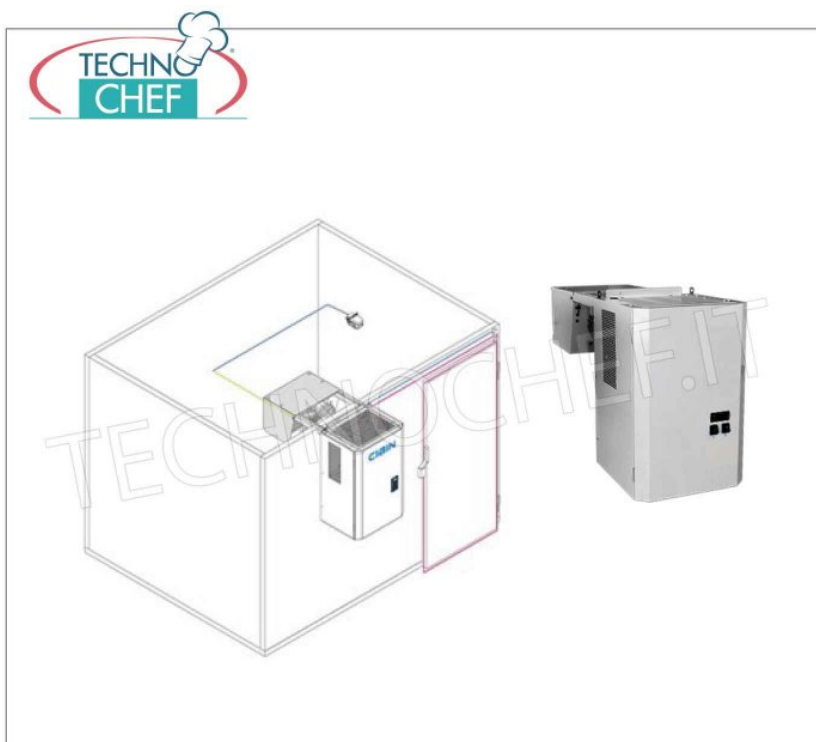

MODÈLES DISPONIBLES

TCF474-L19130B

Groupe Froid Monobloc Basse Température -14° - 22°C - Mural

Groupe frigorifique monobloc mural BT, tropicalisé, pour basses températures -14° -22°, ventilé, avec gaz écologique R404Aa, V 230/1 - V 400/3 + N - Kw 2,8 - poids Kg 89, dimensions extérieures mm 1045x735x1040h

€ 3.060,79

TVA exclue
Expédition à calculer

Livraison 15 à 25 jours

TCF474-BT16-28/S10

Cellule Congélateur-Congélateur, Température - 14° -22°, Mod.BT16-28/S10

Compartment congélateur préfabriqué, adapté aux basses températures (-14 ° -22 °), composé de panneaux sandwich modulaires, épaisseur 100 mm., Avec porte tournante et plancher, 7,28 mètres / cube, dim. externe, mm 1600x2800x2200h

€ 3.403,97

TVA exclue
Expédition à calculer

Livraison 15 à 25 jours