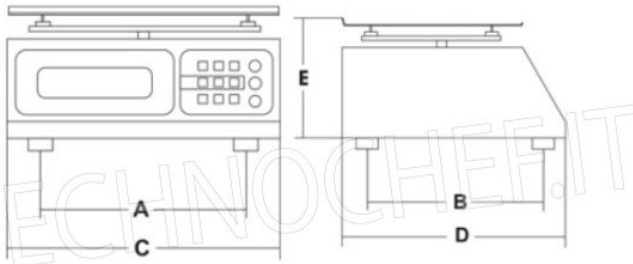

CODE	DESCRIPTION	PRIX/LIVRAISON
SI-MINNEAPOLIS10/2T	Balance de table électronique numérique, capacité maximale 10 kg, division 2 gr., Plat en acier inoxydable mm. 240x180, avec tare et poids net, Poids 3,5 kg, dim. mm externe. 248x253x132h	€ 161,26 <i>TVA exclue</i> Expédition à calculer Livraison 4 à 9 jours

DESCRIPTION PROFESSIONELLE

BALANCE ÉLECTRONIQUE NUMÉRIQUE, charge maximale 10 kg, division 2 grammes:

- Balance de cuisine numérique, portable;
- **en acier inoxydable** ;
- **plateau de pesée en acier inoxydable mm. 240 x 180** ;
- **alimentation par batterie rechargeable** ;
- pèse la nourriture rapidement et avec une grande précision pour diverses utilisations;
- **grand affichage numérique avec rétro-éclairage** ;
- port série pour la connexion de données;
- unité de pesée g, lb et oz;
- chargeur transformateur inclus;
- balance adaptée à un usage intérieur uniquement (laboratoire).

Marquage CE .

FICHE TECHNIQUE

poids net (Kg)	3,5
poids brut (Kg)	4,5
largeur (mm)	248
profondeur (mm)	253
hauteur (mm)	132

A:	mm 160
B:	mm 160
C:	mm 248
D:	mm 253
E:	mm 132