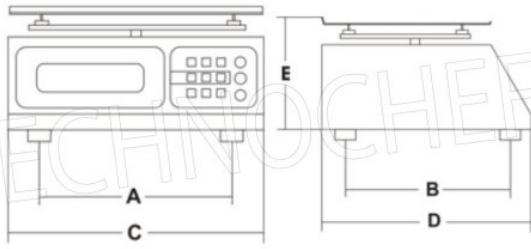

CODE	DESCRIPTION	PRIX/LIVRAISON
SI-MINNEAPOLIS30/1	Balance de table numérique électronique, capacité maximale 30 Kg, division 1 gr, plaque en acier inoxydable mm. 255x185, avec tare et poids net, poids 3,8 Kg, dim. mm externe. 255x300x110h	€ 77,23 <i>TVA exclue</i> Expédition à calculer Livraison 4 à 9 jours

DESCRIPTION PROFESSIONELLE

BALANCE ÉLECTRONIQUE NUMÉRIQUE, capacité max 30 Kg, division 1 gramme:

- balance de cuisine numérique, portable;
- en matière plastique;
- **plateau de pesée en acier inoxydable mm. 255x185 ;**
- **grand écran numérique rétroéclairé ;**
- **alimentation par batterie rechargeable ;**
- transformateur de chargeur inclus;
- **fonctionnalité de compteur de pièces ;**
- **poids maximum 30 Kg division 1 g ;**
- balance adaptée à un usage interne uniquement (laboratoire).

Marquage CE

FICHE TECHNIQUE

poids net (Kg)	3,8
poids brut (Kg)	4,5
largeur (mm)	255
profondeur (mm)	300
hauteur (mm)	110

A:	mm 190
B:	mm 172
C:	mm 255
D:	mm 300
E:	mm 110