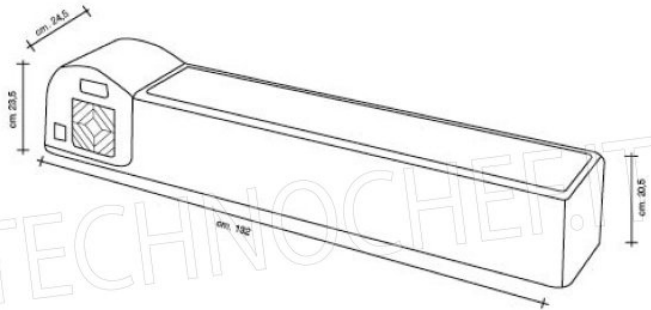

CODE	DESCRIPTION	PRIX/LIVRAISON
<b>TC-PICO</b>	Vitrine réfrigérée horizontale à poser en plastique ABS/blanc, sans protection, température de fonctionnement +2/+10°C, plateaux exclus, V.230/1, Kw.0,07, Poids 22 Kg, dim.mm.1320x245x235h	<b>€ 553,10</b> <i>TVA exclue</i> <b>Expédition à calculer</b> <b>Livraison 4 à 9 jours</b>

**DESCRIPTION PROFESSIONELLE**
**VITRINES FRIGORIFIQUES à poser horizontales , sans protection :**

- **structure en matière plastique haute résistance ( ABS /plastique blanc),**
- bords arrondis tant à l'extérieur qu'à l'intérieur,
- surfaces antireflet qui ne présentent pas de taches ni d'empreintes digitales,
- évaporateur en cuivre,
- gaz réfrigérant ECO R134a,
- **Température de travail +2°+10° réglable avec Télé-Thermostat Numérique,**
- Isolation ECO sans CFC,
- **faible consommation d'énergie ,**
- filtre à poussière ou à farine,
- supports pour montage en hauteur au-dessus du banc,
- **Récipients euro-gastronormes non inclus .**

**MARQUE CE  
 FABRIQUÉ EN ITALIE**
**FICHE TECHNIQUE**

<b>alimentation électrique</b>	Monofase
<b>Volts</b>	V 230/1
<b>fréquence (Hz)</b>	50
<b>puissance (KW)</b>	0,07
<b>poids net (Kg)</b>	15
<b>poids brut (Kg)</b>	22
<b>largeur (mm)</b>	1320
<b>profondeur (mm)</b>	245