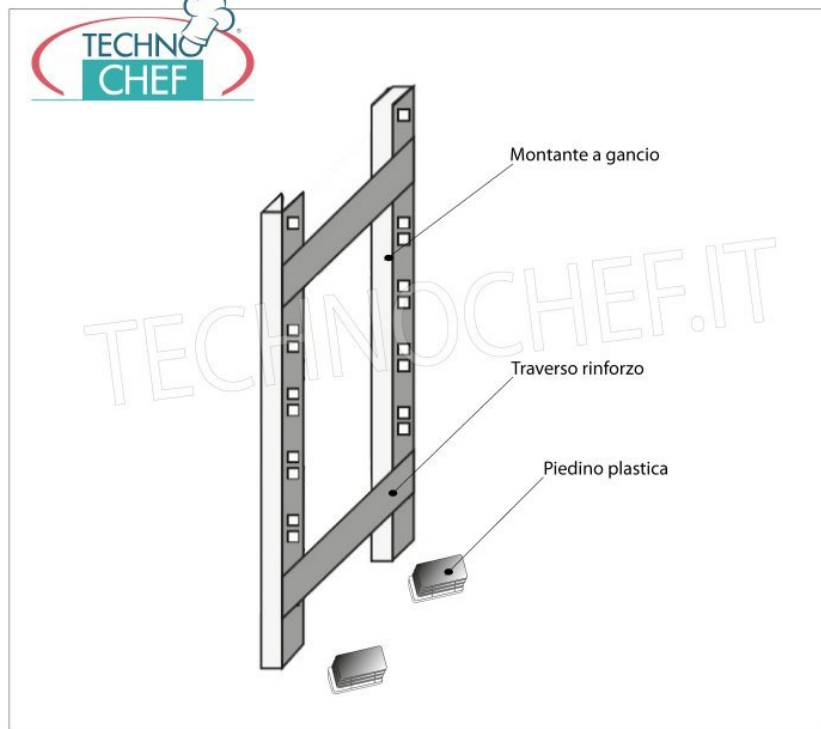

Services and Technologies for professional catering since 1973

CODE	DESCRIPTION	PRIX/LIVRAISON
<b>IP-97250+97006+97007</b>	Épaulement latéral pour étagères avec crochet en acier inoxydable 304 poli, épaisseur 20/10, composé de 2 montants, 2 traverses et pieds en plastique, adapté aux étagères de profondeur 60 cm, dim.mm.600x25x2500h	<b>€ 129,47</b> <i>TVA exclue</i> <b>Expédition à calculer</b> <b>Livraison 4 à 9 jours</b>
DESCRIPTION PROFESSIONELLE		