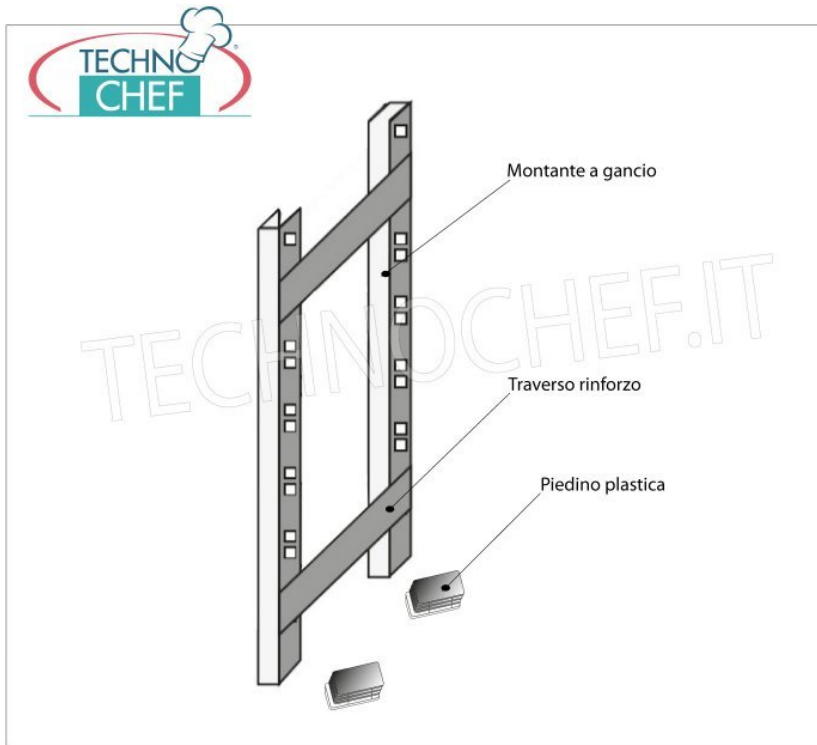

Services and Technologies for professional catering since 1973

CODE	DESCRIPTION	PRIX/LIVRAISON
<b>IP-97250+97004+97007</b>	Épaulement latéral pour étagères avec crochet en acier inoxydable 304 poli, épaisseur 20/10, composé de 2 montants, 2 traverses et pieds en plastique, adapté aux étagères de profondeur 40 cm, dim.mm.400x25x2500h	<b>€ 124,61</b> <i>TVA exclue</i> <b>Expédition à calculer</b> <b>Livraison 4 à 9 jours</b>
DESCRIPTION PROFESSIONELLE		