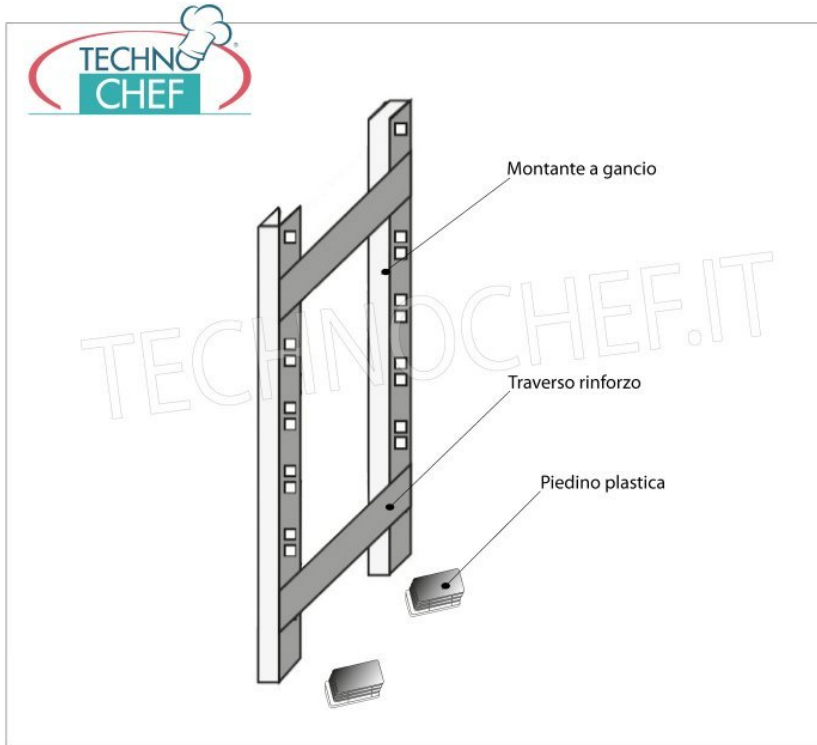

Services and Technologies for professional catering since 1973

CODE	DESCRIPTION	PRIX/LIVRAISON
<b>IP-97250+97003+97007</b>	Side-Shoulder pour étagères avec crochet en acier inoxydable 304 poli, épaisseur 20/10, composé de 2 montants, 2 traverses et pieds en plastique, adapté aux étagères de profondeur 30 cm, dim.mm.300x25x2500h	<b>€ 122,66</b> <i>TVA exclue</i> <b>Expédition à calculer</b> <b>Livraison 4 à 9 jours</b>
DESCRIPTION PROFESSIONELLE		