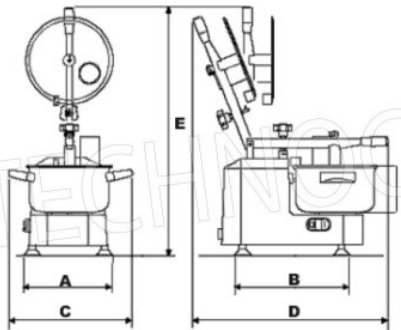

CODE	DESCRIPTION	PRIX/LIVRAISON
<b>TCF024-003900</b>	Coupe-table professionnel avec bol de 8 litres, 1 vitesse (730 tr/min), V 230/1, Kw 1,15, poids 24,9 Kg, dim. mm 710x320x850h.	<b>€ 759,77</b> TVA exclue Expédition à calculer Livraison 4 à 9 jours

**DESCRIPTION PROFESSIONELLE**

**CUTTER avec bol inox de 8 litres** , 1 vitesse, 730 tr/min :

- **Structure en aluminium anodisé,**
- **Cuve inox de 8 litres, amovible,**
- **Couvercle du réservoir en polycarbonate alimentaire transparent**
- **dispositifs de sécurité** : microswitch sur le couvercle (la machine ne fonctionne que si celui-ci est fermé,
- interrupteur sous le coffret, **boutons marche/arrêt basse tension** avec relais,
- **pieds en caoutchouc** qui assurent une bonne adhérence sur le plan de travail et donc des opérations sûres.
- Couteau fourni avec 2 lames tranchantes amovibles

**Accessoires en option :**

- Couteau mélangeur à 2 lames
- Couteau mélangeur à 4 lames
- Couteau à 4 lames tranchantes

**MARQUE CE**  
**FABRIQUÉ EN ITALIE**

**FICHE TECHNIQUE**

<b>alimentation électrique</b>	Monofase
<b>Volts</b>	V 230/1
<b>fréquence (Hz)</b>	50
<b>puissance (KW)</b>	1,15
<b>poids net (Kg)</b>	24,9
<b>largeur (mm)</b>	710
<b>profondeur (mm)</b>	320

DIMENSIONI E PESO

- A mm 260
- B mm 360
- C mm 320
- D mm 710
- E mm 850
- Peso kg 24.9