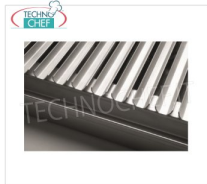

TECHNOCHEF - Kit porte avant, Mod.14080326
Kit porte avant pour gril en pierre de lave Mod.I-120MOB

€ 311,34
TVA exclue
Expédition à calculer
Livraison 4 à 9 jours

CB-14080178