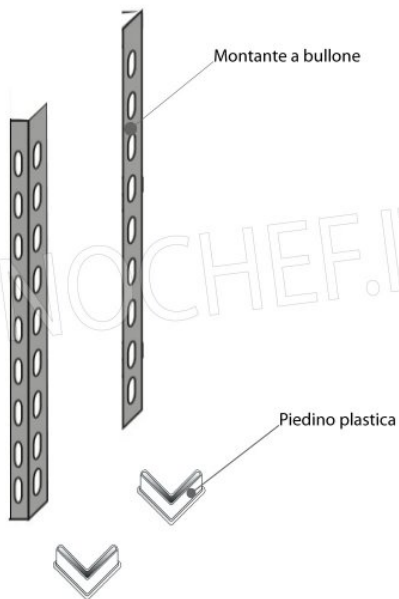

**€ 80,66**

*TVA exclue*  
Expédition à calculer

Livraison 4 à 9 jours

Esempi di montaggio  
Assembly examples • Exemples de l'Assemblée

SCAFFALE A BULLONE  
Stainless steel bolt shelving • Étagère inox à boulons

H

1

8

0

MODULO AGGIUNTIVO

Ripiano asolato

Kit 4 bulloni inox