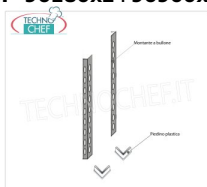

**€ 39,33**

*TVA exclue*  
Expédition à calculer

Livraison 4 à 9 jours

IP-709030

**TECHNOCHEF - Etagère en acier inoxydable 304 pour étagères, 90x30 cm, Mod.709030**

Étagère à encoches pour rayonnage en acier inoxydable AISI 304, avec crochet ou boulon, finition brillante, bords arrondis, épaisseur 8/10, capacité de 100 kg, dimensions 90x30 cm

**€ 43,38**

*TVA exclue*  
Expédition à calculer

Livraison 4 à 9 jours

IP-7010030

**TECHNOCHEF - Etagère en acier inoxydable 304 pour étagères, cm 100x30, Mod.7010030**

Étagère à encoches pour rayonnage en acier inoxydable AISI 304 avec fixation à crochets ou à boulons, finition brillante, bords arrondis, épaisseur 8/10, capacité de 100 kg, dimensions 100x30 cm

**€ 46,03**

*TVA exclue*  
Expédition à calculer

Livraison 4 à 9 jours

IP-96180x2+96900x2

**TECHNOCHEF - Étagère latérale pour tablettes en acier inoxydable 304, Mod.96180x2 + 96900x2**

Épaule latérale composée de 2 montants avec boulon en acier inoxydable 304 poli et pieds en plastique, hauteur 1800 mm.

**€ 46,85**

*TVA exclue*  
Expédition à calculer

Livraison 4 à 9 jours

IP-7011030

**TECHNOCHEF - Etagère en acier inoxydable 304 pour étagères, 110x30 cm, Mod.7011030**

Étagère à encoches pour rayonnage en acier inoxydable AISI 304, avec crochet ou boulon, finition brillante, bords arrondis, épaisseur 8/10, capacité de 100 kg, dimensions 110x30 cm