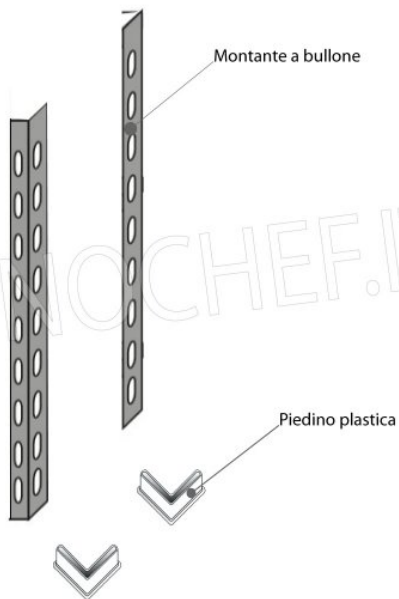

Montante a bullone

Piedino plastica