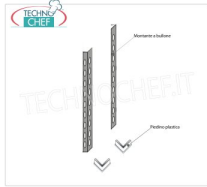

Livraison 4 à 9 jours

TECHNOCHEF - Kit pour étagère d'angle de montage, Mod.97013

Kit de montage d'angle en acier inoxydable AISI 304, finition brillante, épaisseur 10/10

IP-696040

€ 44,27

TVA exclue
Expédition à calculer

Livraison 4 à 9 jours

TECHNOCHEF - Tablette lisse Inox 304 pour tablettes, 60x40 cm, Mod.696040

Étagère lisse pour rayonnage en acier inoxydable AISI 304 avec fixation à crochets ou à boulons, finition brillante, bords arrondis, épaisseur 8/10, fournie avec renforcement en oméga, capacité Kg 135, dimensions 60x40 cm

IP-96180x2+96900x2

TECHNOCHEF - Étagère latérale pour tablettes en acier inoxydable 304, Mod.96180x2 + 96900x2
Épaule latérale composée de 2 montants avec boulon en acier inoxydable 304 poli et pieds en plastique, hauteur 1800 mm.