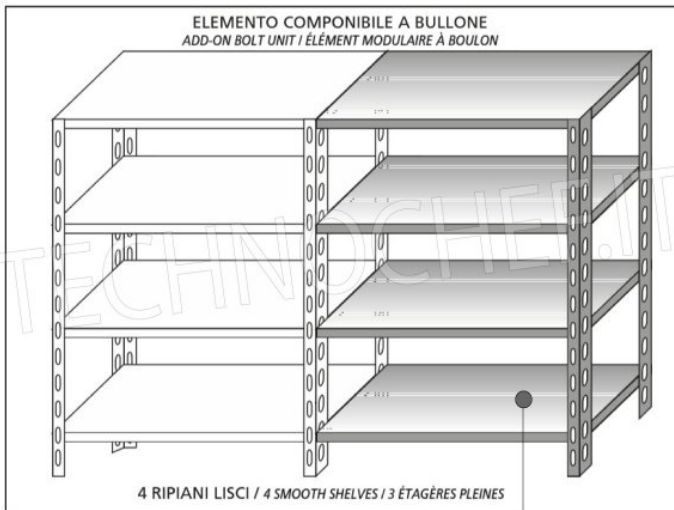

H

1

8

0

MODULO AGGIUNTIVO