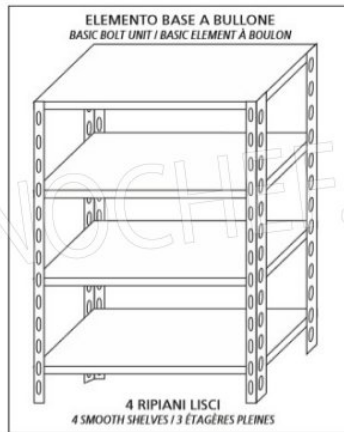

H

1

8

0

MODULO AGGIUNTIVO