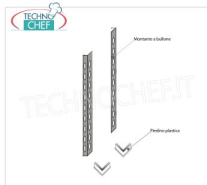

Kit 4 boulons en acier inoxydable 8x15 mm, complets avec écrou et rondelle pour la fixation des étagères.

€ 1,68

TVA exclue
Expédition à calculer

Livraison 4 à 9 jours

IP-97013**TECHNOCHEF - Kit pour étagère d'angle de montage, Mod.97013**

Kit de montage d'angle en acier inoxydable AISI 304, finition brillante, épaisseur 10/10

€ 7,21

TVA exclue
Expédition à calculer

Livraison 4 à 9 jours

IP-96150x2+96900x2**TECHNOCHEF - Étagère latérale pour étagères à boulon en acier inoxydable 304, Mod.96150x2 + 96900x2**

Épave latérale composée de 2 montants avec boulon en acier inoxydable 304 poli et pieds en plastique, hauteur 1500 mm.

€ 40,15

TVA exclue
Expédition à calculer

Livraison 4 à 9 jours

IP-706040**TECHNOCHEF - Étagère en acier inoxydable 304 pour étagères, 60x40 cm, Mod.706040**