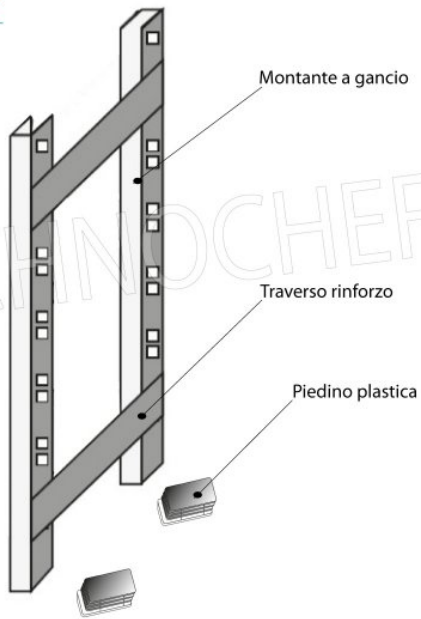

€ 120,56

TVA exclue
Expédition à calculer

Livraison 4 à 9 jours

IP-7020050

TECHNOCHEF - Etagère en acier inoxydable 304 pour étagères, 200x50 cm, Mod. 7020050

Étagère à encoches pour rayonnage en acier inoxydable AISI 304, avec crochet ou boulon, finition brillante, bords arrondis, épaisseur 8/10, fournie avec oméga renforcé, capacité 100 kg, dimensions 200x50 cm

€ 129,78

TVA exclue
Expédition à calculer

Livraison 4 à 9 jours

MODULO AGGIUNTIVO

SCAFFALE A GANCIO
Stainless steel hook shelving • Étagère inox à crochet

LEGENDA: L1= A+(2X25) L3= A+A+A + (4X25)
 L2= P+A+P L4= P+A+25

TECHNO
 CHEF

ELEMENTO COMPONENTE A GANCIO
ADD-ON HOOK UNIT / ÉLÉMENT MODULAIRE À CROCHET

4 RIPIANI ASOLATI / 4 PERFORATED SHELVES / 4 ÉTAGÈRES PERFORÉES

MODULO AGGIUNTIVO

Ripiano asolato

Croce stabilizzatrice