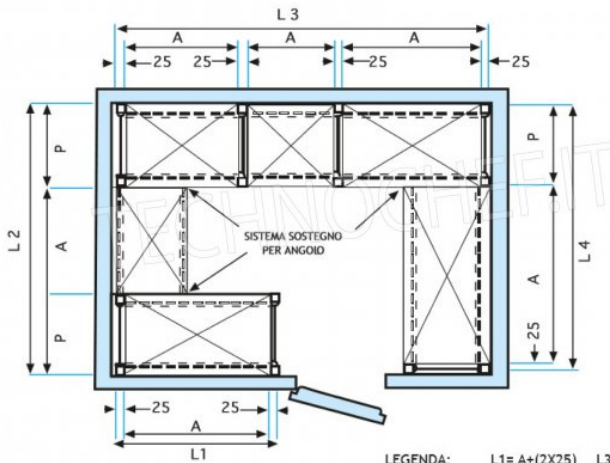

LEGENDA: L1= A+(2X25) L3= A+A+A + (4X25)
L2= P+A+P L4= P+A+25

TECHNO
CHEF