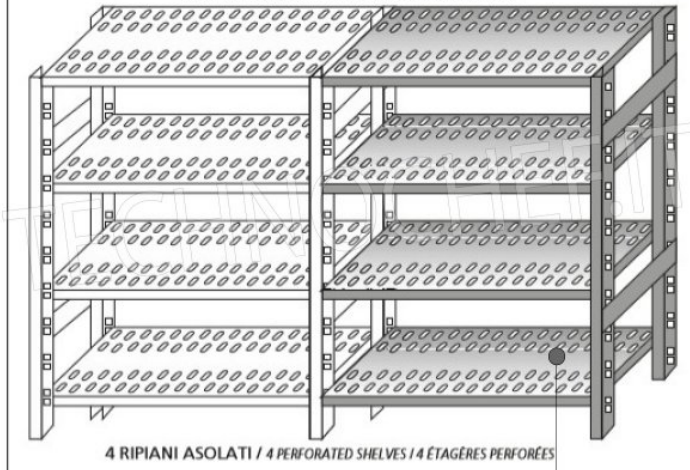

ELEMENTO COMPONENTE A GANCIO
ADD-ON HOOK UNIT / ÉLÉMENT MODULAIRE À CROCHET

4 RIPIANI ASOLATI / 4 PERFORATED SHELVES / 4 ÉTAGÈRES PERFORÉES

MODULO AGGIUNTIVO