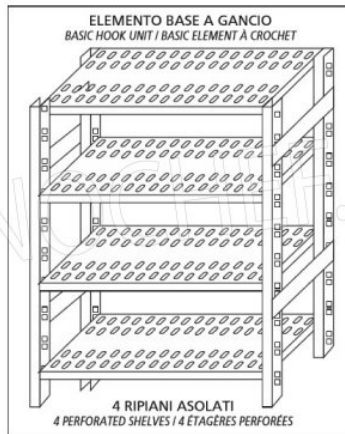

LEGENDA: L1= A+(2X25) L3= A+A+A + (4X25)
L2= P+A+P L4= P+A+25

TECHNO
CHEF