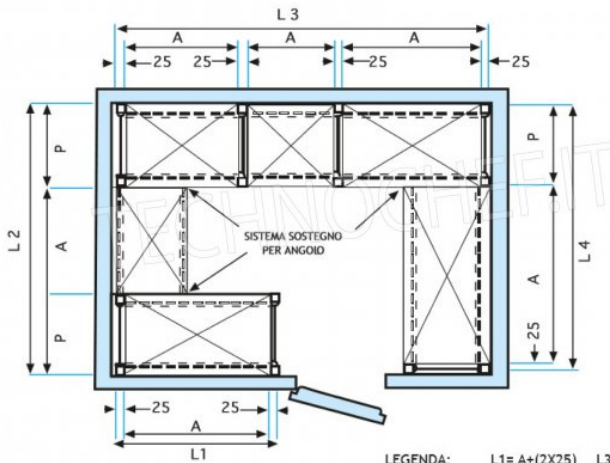

LEGENDA: $L1 = A + (2 \times 25)$ $L3 = A + A + A + (4 \times 25)$
 $L2 = P + A + P$ $L4 = P + A + 25$

TECHNO
CHEF