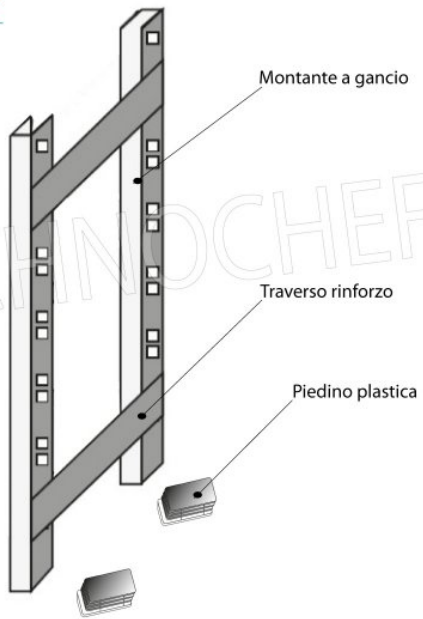

€ 80,66

TVA exclue
Expédition à calculer

Livraison 4 à 9 jours

IP-97200+97003+97007

TECHNOCHEF - Épaulettes latérales pour tablettes à crochet en acier inoxydable, modèles 97200 + 97003 + 97007

Tablette-Tablette pour tablettes avec crochet Acier inoxydable 304 brillant, épaisseur 20/10, composé de 2 montants, 2 traverses et pieds en plastique, pour tablettes de 30 cm de profondeur, dim.mm.300x25x2000h

€ 100,75

TVA exclue
Expédition à calculer

Livraison 4 à 9 jours

MODULO AGGIUNTIVO

SCAFFALE A GANCIO
Stainless steel hook shelving • Étagère inox à crochet

LEGENDA: $L1 = A + (2 \times 25)$ $L3 = A + A + A + (4 \times 25)$
 $L2 = P + A + P$ $L4 = P + A + 25$

TECHNO
 CHEF

ELEMENTO COMPONENTE A GANCIO
ADD-ON HOOK UNIT / ÉLÉMENT MODULAIRE À CROCHET

4 RIPIANI ASOLATI / 4 PERFORATED SHELVES / 4 ÉTAGÈRES PERFORÉES

MODULO AGGIUNTIVO

Ripiano asolato

Croce stabilizzatrice