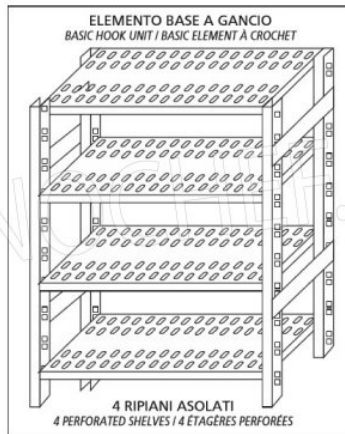

LEGENDA: $L1 = A + (2 \times 25)$ $L3 = A + A + A + (4 \times 25)$
 $L2 = P + A + P$ $L4 = P + A + 25$

TECHNO
CHEF