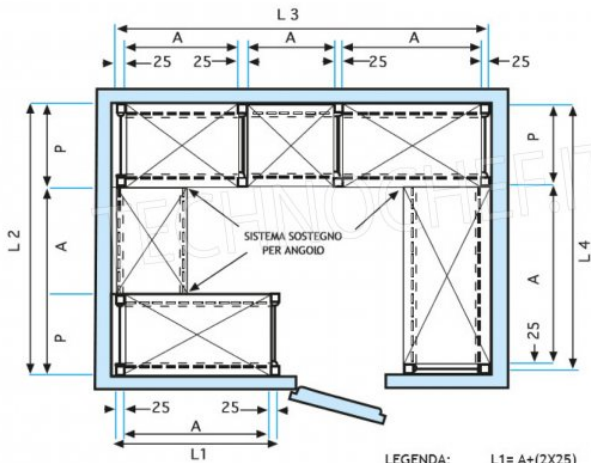

LEGENDA: $L1 = A + (2 \times 25)$ $L3 = A + A + A + (4 \times 25)$
 $L2 = P + A + P$ $L4 = P + A + 25$

002H