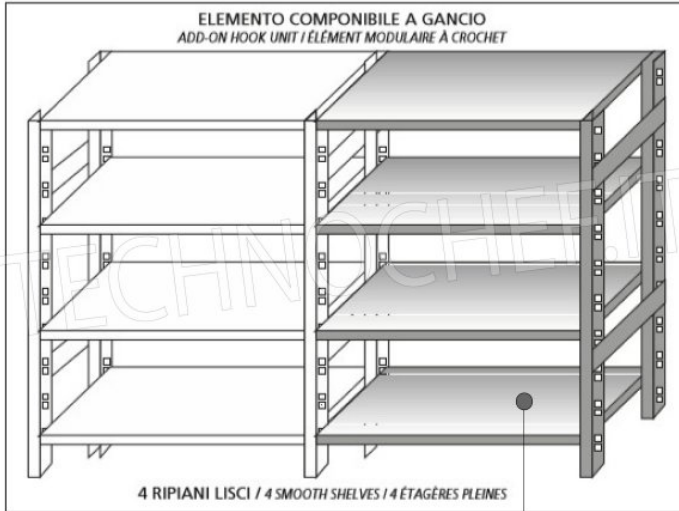

ELEMENTO COMPONIBILE A GANCIO
ADD-ON HOOK UNIT / ÉLÉMENT MODULAIRE À CROCHET

4 RIPIANI LISCI / 4 SMOOTH SHELVES / 4 ÉTAGÈRES PLEINES

MODULO AGGIUNTIVO