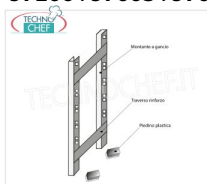

**€ 80,66**  
*TVA exclue*  
Expédition à calculer

Livraison 4 à 9 jours

**IP-6913050**

**TECHNOCHEF - Tablette lisse Inox 304 pour tablettes, cm 130x50, Mod.6913050**

Étagère lisse pour rayonnage en acier inoxydable AISI 304 avec fixation à crochets ou à boulons, finition brillante, bords arrondis, épaisseur 8/10, fournie avec renfort en oméga, capacité 125 kg, dimensions 130x50 cm

**€ 87,68**

*TVA exclue*  
**Expédition à calculer**

**Livraison** 4 à 9 jours

**IP-6914050**

**TECHNOCHEF - Tablette lisse Inox 304 pour tablettes, cm 140x50, Mod.6914050**

Étagère lisse pour rayonnage en acier inoxydable AISI 304 avec fixation à crochets ou à boulons, finition brillante, bords arrondis, épaisseur 8/10, fournie avec renforcement en oméga, capacité Kg 125, dimensions 140x50 cm

**€ 91,19**

*TVA exclue*  
**Expédition à calculer**

**Livraison** 4 à 9 jours

**IP-97200+97005+97007**

**TECHNOCHEF - Épaulettes latérales pour tablettes à crochet en acier inoxydable, modèles 97200 + 97005 + 97007**