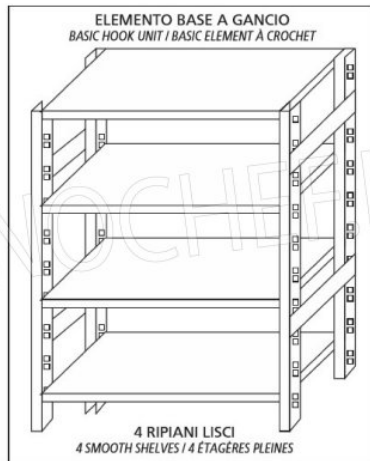

LEGENDA: $L1 = A + (2 \times 25)$ $L3 = A + A + A + (4 \times 25)$
 $L2 = P + A + P$ $L4 = P + A + 25$

002H