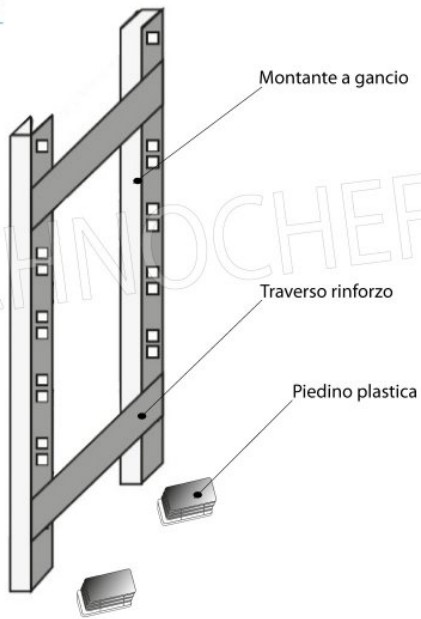

Tablette-Tablette pour tablettes avec crochet Acier inoxydable 304 brillant, épaisseur 20/10, composé de 2 montants, 2 traverses et pieds en plastique, pour tablettes de 50 cm de profondeur, dim.mm.500x25x2000h

**€ 113,97**

*TVA exclue*  
**Expédition à calculer**

**Livraison** 4 à 9 jours

**IP-6920050**

**TECHNOCHEF - Étagère lisse Inox 304 pour étagères, 200x50 cm, Mod.6920050**

Étagère lisse pour rayonnage en acier inoxydable AISI 304 avec fixation à crochets ou à boulons, finition brillante, bords arrondis, épaisseur 8/10, fournie avec oméga renforcé, capacité 100 kg, dimensions 200x50 cm

**€ 127,14**

*TVA exclue*  
**Expédition à calculer**

**Livraison** 4 à 9 jours

MODULO AGGIUNTIVO

SCAFFALE A GANCIO  
*Stainless steel hook shelving • Étagère inox à crochet*

LEGENDA:  $L1 = A + (2 \times 25)$   $L3 = A + A + A + (4 \times 25)$   
 $L2 = P + A + P$   $L4 = P + A + 25$

002H

ELEMENTO COMPONIBILE A GANCIO  
ADD-ON HOOK UNIT / ÉLÉMENT MODULAIRE À CROCHET

4 RIPIANI LISCI / 4 SMOOTH SHELVES / 4 ÉTAGÈRES PLEINES

MODULO AGGIUNTIVO

Ripiano liscio

Croce stabilizzatrice