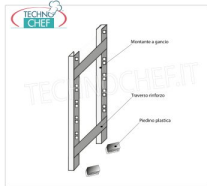

€ 80,66

TVA exclue
Expédition à calculer

Livraison 4 à 9 jours

IP-6916040

TECHNOCHEF - Tablette lisse Inox 304 pour tablettes, 160x40 cm, Mod.6916040

Tablette lisse pour rayonnage en acier inoxydable AISI 304 avec fixation à crochets ou à boulons, finition brillante, bords arrondis, épaisseur 8/10, fourni avec renforcement en oméga, charge de 120 kg, dimensions 160x40 cm

€ 88,55

TVA exclue
Expédition à calculer

Livraison 4 à 9 jours

IP-6918040

TECHNOCHEF - Étagère lisse Inox 304 pour étagères, 180x40 cm, Mod.6918040

Tablette lisse pour rayonnage en acier inoxydable AISI 304 avec fixation à crochets ou à boulons, finition brillante, bords arrondis, épaisseur 8/10, fourni avec renforcement en oméga, capacité 100 kg, dimensions 180x40 cm

€ 100,39

TVA exclue
Expédition à calculer

Livraison 4 à 9 jours

IP-97200+97004+97007

TECHNOCHEF - Étagère latérale pour étagères à crochets en acier inoxydable, modèles 97200 + 97004 + 97007

Tablette-Tablette pour tablettes avec crochet Acier inoxydable 304 brillant, épaisseur 20/10, composé de 2 montants, 2 traverses et pieds en plastique, pour tablettes de 40 cm de profondeur, dim.mm.400x25x2000h