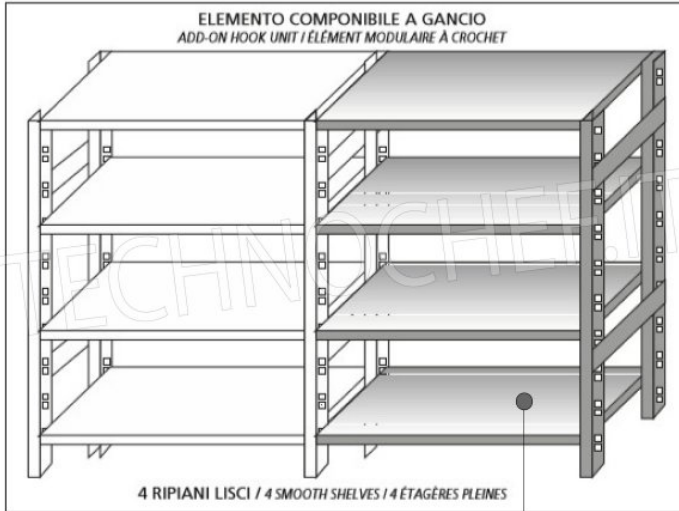

€ 111,35

TVA exclue
Expédition à calculer

Livraison 4 à 9 jours

MODULO AGGIUNTIVO

SCAFFALE A GANCIO
Stainless steel hook shelving • Étagère inox à crochet

LEGENDA: $L_1 = A + (2 \times 25)$ $L_3 = A + A + A + (4 \times 25)$
 $L_2 = P + A + P$ $L_4 = P + A + 25$

002H

ELEMENTO BASE A GANCIO
BASIC HOOK UNIT / BASIC ELEMENT À CROCHET

4 RIPIANI LISCI
4 SMOOTH SHELVES / 4 ÉTAGÈRES PLEINES

ELEMENTO COMPONIBILE A GANCIO
ADD-ON HOOK UNIT / ÉLÉMENT MODULAIRE À CROCHET

4 RIPIANI LISCI / 4 SMOOTH SHELVES / 4 ÉTAGÈRES PLEINES