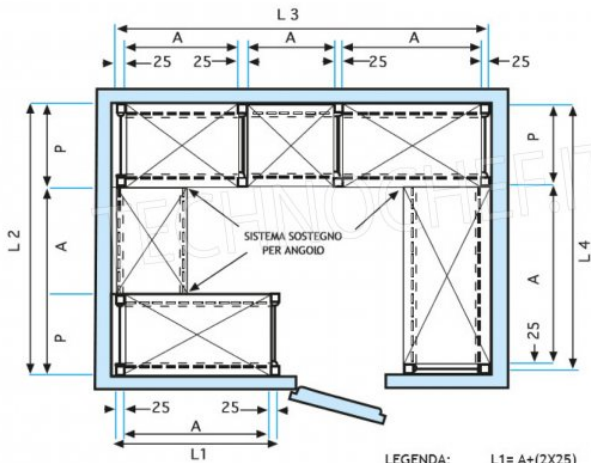

LEGENDA: $L_1 = A + (2 \times 25)$ $L_3 = A + A + A + (4 \times 25)$
 $L_2 = P + A + P$ $L_4 = P + A + 25$

002H