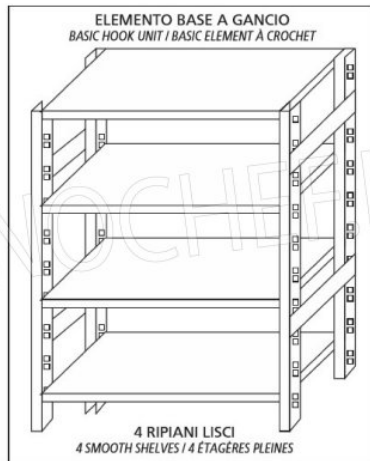

ELEMENTO BASE A GANCIO
BASIC HOOK UNIT / BASIC ELEMENT À CROCHET

4 RIPIANI LISCI
4 SMOOTH SHELVES / 4 ÉTAGÈRES PLEINES