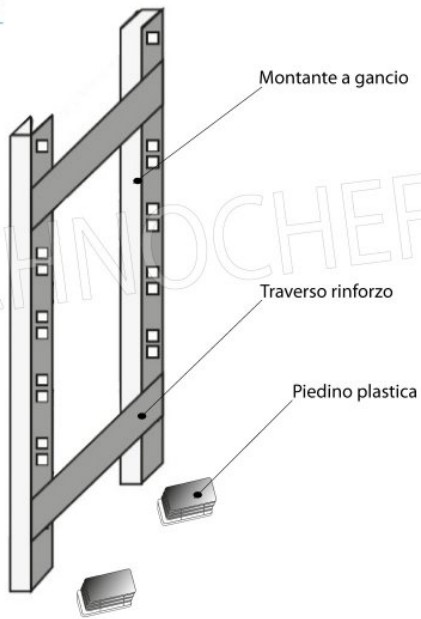

Ripiano liscio