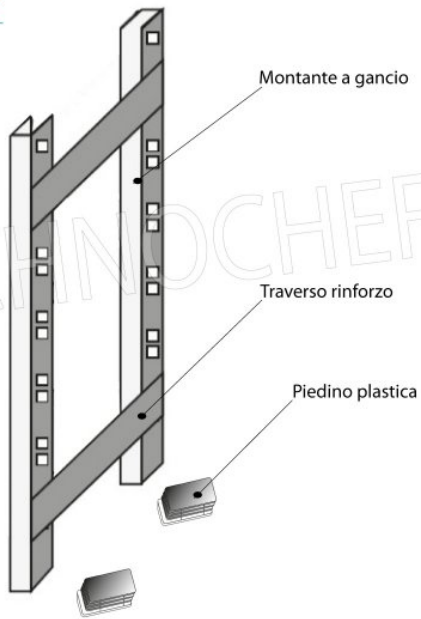

€ 76,72

TVA exclue
Expédition à calculer

Livraison 4 à 9 jours

IP-97200+97003+97007

TECHNOCHEF - Épaulettes latérales pour tablettes à crochet en acier inoxydable, modèles 97200 + 97003 + 97007

Tablette-Tablette pour tablettes avec crochet Acier inoxydable 304 brillant, épaisseur 20/10, composé de 2 montants, 2 traverses et pieds en plastique, pour tablettes de 30 cm de profondeur, dim.mm.300x25x2000h

€ 100,75

TVA exclue
Expédition à calculer

Livraison 4 à 9 jours

MODULO AGGIUNTIVO

SCAFFALE A GANCIO
Stainless steel hook shelving • Étagère inox à crochet

LEGENDA: $L1 = A + (2 \times 25)$ $L3 = A + A + A + (4 \times 25)$
 $L2 = P + A + P$ $L4 = P + A + 25$

002H

ELEMENTO COMPONIBILE A GANCIO
ADD-ON HOOK UNIT / ÉLÉMENT MODULAIRE À CROCHET

4 RIPIANI LISCI / 4 SMOOTH SHELVES / 4 ÉTAGÈRES PLEINES

MODULO AGGIUNTIVO

Ripiano liscio

Croce stabilizzatrice