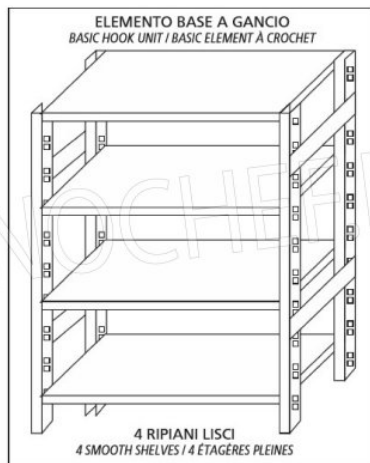

LEGENDA: $L1 = A + (2 \times 25)$ $L3 = A + A + A + (4 \times 25)$
 $L2 = P + A + P$ $L4 = P + A + 25$

002H