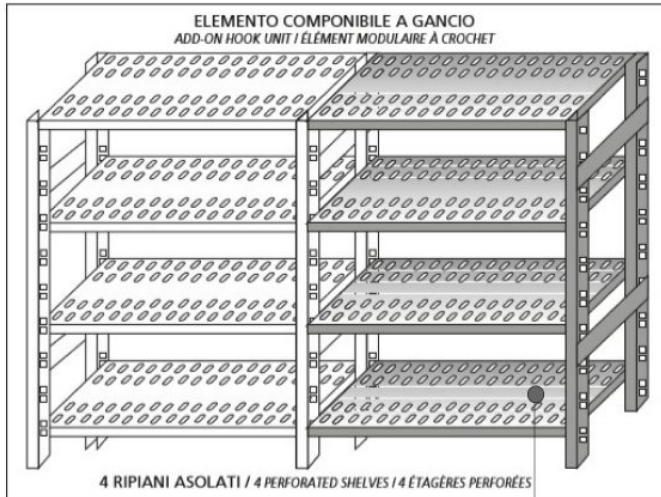

€ 134,14

TVA exclue
Expédition à calculer

Livraison 4 à 9 jours

IP-7020060

TECHNOCHEF - Etagère en acier inoxydable 304 pour étagères, cm 200x60, Mod. 7020060

Étagère à encoches pour rayonnage en acier inoxydable AISI 304, avec crochet ou boulon, finition brillante, bords arrondis, épaisseur 8/10, livrée avec oméga renforcé, capacité 100 kg, dimensions 200x60 cm

€ 149,33

TVA exclue
Expédition à calculer

Livraison 4 à 9 jours

MODULO AGGIUNTIVO

SCAFFALE A GANCIO
Stainless steel hook shelving • Étagère inox à crochet

LEGENDA: $L1 = A + (2 \times 25)$ $L3 = A + A + A + (4 \times 25)$
 $L2 = P + A + P$ $L4 = P + A + 25$

E

1

8

0

ELEMENTO COMPONIBILE A GANCIO
ADD-ON HOOK UNIT / ÉLÉMENT MODULAIRE À CROCHET

4 RIPIANI ASOLATI / 4 PERFORATED SHELVES / 4 ÉTAGÈRES PERFORÉES

MODULO AGGIUNTIVO

Ripiano asolato