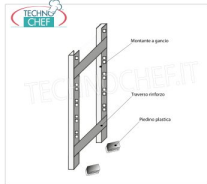

€ 81,54

TVA exclue
Expédition à calculer

Livraison 4 à 9 jours

IP-7011060

TECHNOCHEF - Etagère en acier inoxydable 304 pour étagères, 110x60 cm, Mod.7011060

Étagère à encoches pour rayonnage en acier inoxydable AISI 304, avec crochet ou boulon, finition brillante, bords arrondis, épaisseur 8/10, fournie avec renforcement en oméga, capacité 125 kg, dimensions 110x60 cm

€ 88,55

TVA exclue
Expédition à calculer

Livraison 4 à 9 jours

IP-7012060

TECHNOCHEF - Etagère en acier inoxydable 304 pour étagères, 120x60 cm, Mod.7012060

Étagère à encoches pour rayonnage en acier inoxydable AISI 304, avec crochet ou boulon, finition brillante, bords arrondis, épaisseur 8/10, fournie avec renforcement en oméga, capacité de 125 kg, dimensions 120x60 cm

€ 94,25

TVA exclue
Expédition à calculer

Livraison 4 à 9 jours

IP-97180+97006+97007

TECHNOCHEF - Étagère latérale pour étagères à crochets en acier inoxydable, Mod.97180 + 97006 + 97007

Tablette-Tablette pour tablettes avec crochet Acier inoxydable 304 brillant, épaisseur 20/10, composé de 2 montants, 2 traverses et pieds en plastique, pour tablettes de 60 cm de profondeur, dim.mm.600x25x1800h