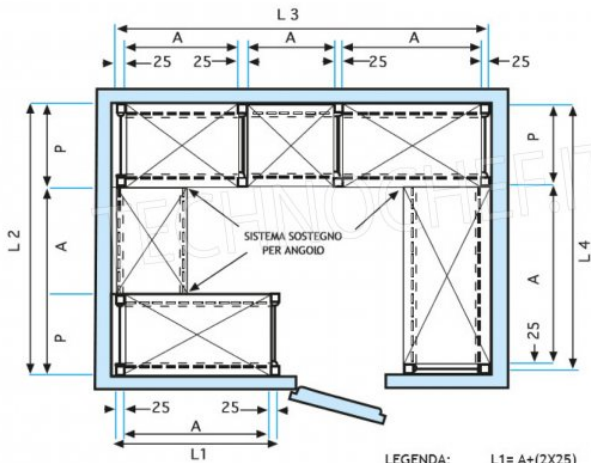

LEGENDA: $L1 = A + (2 \times 25)$ $L3 = A + A + A + (4 \times 25)$
 $L2 = P + A + P$ $L4 = P + A + 25$

E

1

8

0