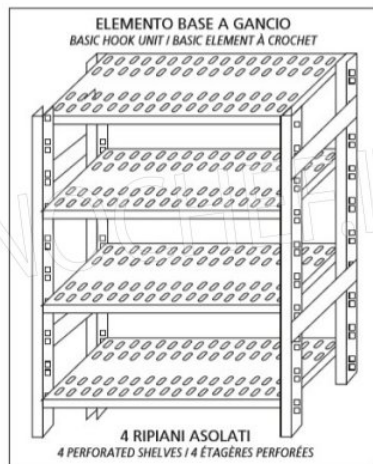

LEGENDA: $L1 = A + (2 \times 25)$ $L3 = A + A + A + (4 \times 25)$
 $L2 = P + A + P$ $L4 = P + A + 25$

E

1

8

0