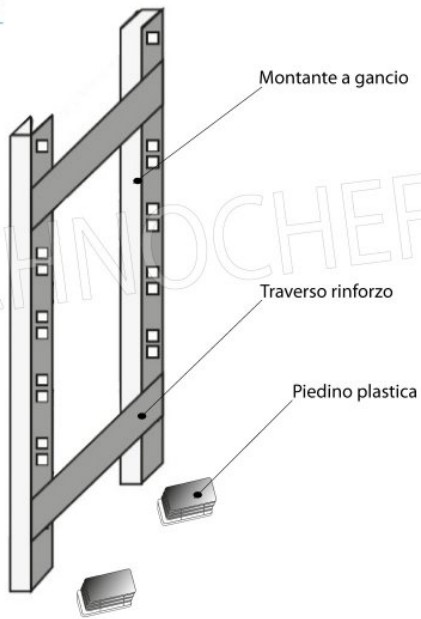

€ 149,33

TVA exclue
Expédition à calculer

Livraison 4 à 9 jours

MODULO AGGIUNTIVO

SCAFFALE A GANCIO
Stainless steel hook shelving • Étagère inox à crochet

LEGENDA: $L1 = A + (2 \times 25)$ $L3 = A + A + A + (4 \times 25)$
 $L2 = P + A + P$ $L4 = P + A + 25$

E

1

8

0

ELEMENTO COMPONIBILE A GANCIO
ADD-ON HOOK UNIT / ÉLÉMENT MODULAIRE À CROCHET

4 RIPIANI ASOLATI / 4 PERFORATED SHELVES / 4 ÉTAGÈRES PERFORÉES

MODULO AGGIUNTIVO

Ripiano asolato