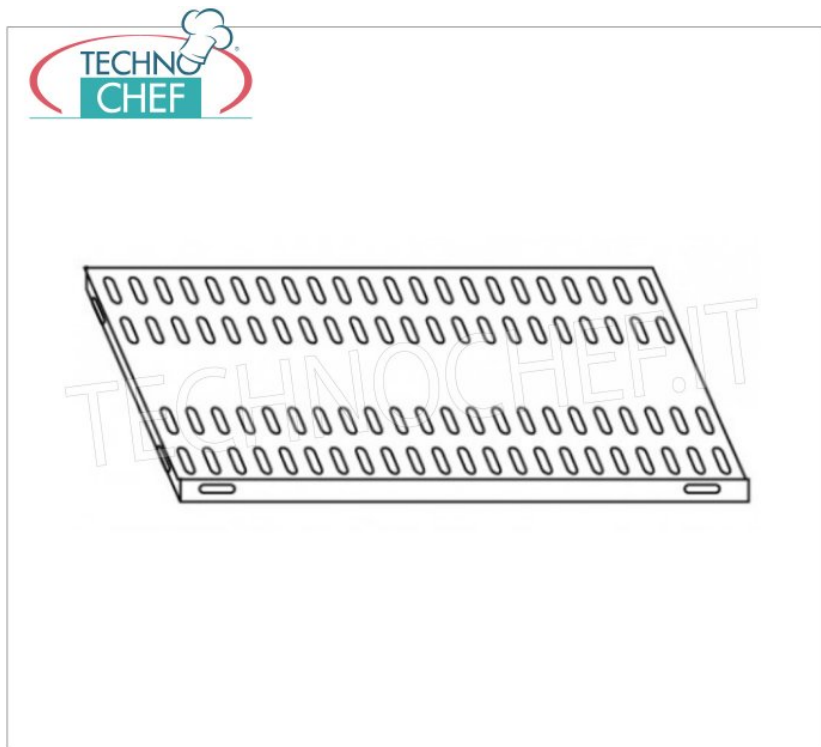

Services and Technologies for professional catering since 1973

CODE	DESCRIPTION	PRIX/LIVRAISON
IP-7020050	Étagère à encoches pour rayonnage en acier inoxydable AISI 304, avec crochet ou boulon, finition brillante, bords arrondis, épaisseur 8/10, fournie avec oméga renforcé, capacité 100 kg, dimensions 200x50 cm	€ 129,78 <i>TVA exclue</i> Expédition à calculer Livraison 4 à 9 jours

DESCRIPTION PROFESSIONELLE

FICHE TECHNIQUE

CODE/PHOTO	DESCRIPTION	PRIX/LIVRAISON
------------	-------------	----------------

IP-B3706050B

TECHNOCHEF - Etagère inox, module 3 étagères à fentes, profondeur 50 cm, hauteur 150 cm.

TECHNOCHEF - Etagère inox, module 4 étagères à fentes, profondeur 50 cm, hauteur 180 cm.

Etagère en acier inoxydable 304 poli avec 4 étagères à fentes, capacité totale 4x135 kg, fixation par boulons, module 60x50x180h cm

€ 301,02

TVA exclue
Expédition à calculer

Livraison 8 à 15 jours

IP-4706050B

TECHNOCHEF - Etagère inox, module 4 étagères à fentes, profondeur 50 cm, hauteur 200 cm.

Etagère en acier inoxydable 304 poli avec 4 étagères à fentes, capacité totale 4x135 kg, fixation par boulons, module 60x50x200h cm