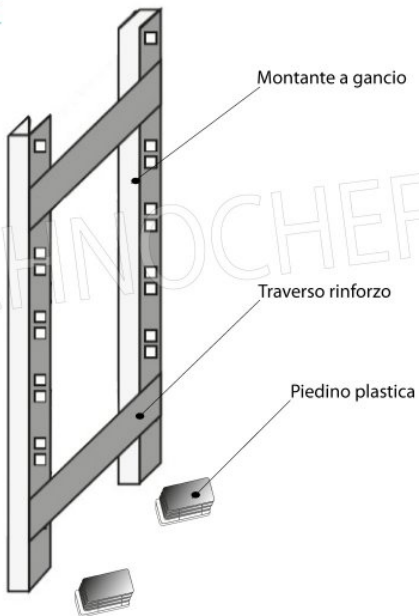

€ 111,35

TVA exclue
Expédition à calculer

Livraison 4 à 9 jours

Esempi di montaggio
Assembly examples • Exemples de l'Assemblée

SCAFFALE A GANCIO
Stainless steel hook shelving • Étagère inox à crochet

LEGENDA: $L_1 = A + (2 \times 25)$ $L_3 = A + A + A + (4 \times 25)$
 $L_2 = P + A + P$ $L_4 = P + A + 25$

H

1

5

0

Ripiano liscio

Croce stabilizzatrice