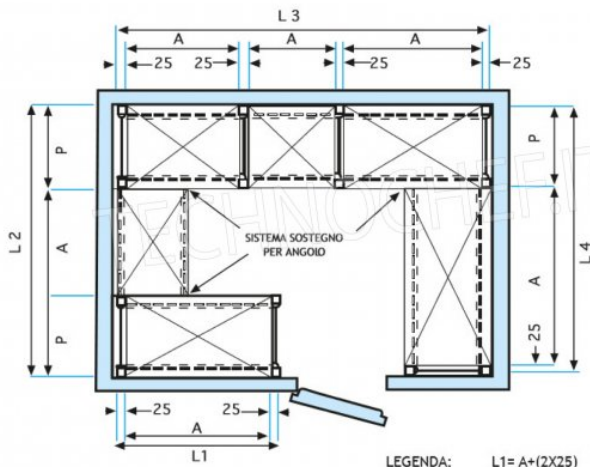

Esempi di montaggio
Assembly examples • Exemples de l'Assemblée