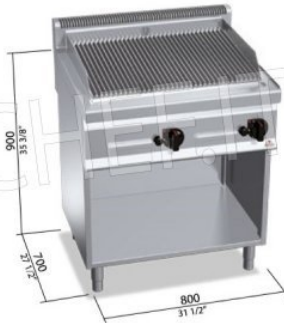

CODE	DESCRIPTION	PRIX/LIVRAISON
BS-PLG80M/G	GRIL À PIERRE DE LAVE À GAZ, BERTOS, Ligne MACROS 700, Série COMFORT POWER, DOUBLE module sur ARMOIRE OUVERTE avec ZONE DE CUISSON 700x515 mm, puissance thermique 13,8 Kw, poids 83 Kg, dim.800x700x900h mm	

DESCRIPTION PROFESSIONELLE

GRIL À PIERRE DE LAVE GAZ, Ligne MACROS 700, Série COMFORT POWER, module DOUBLE sur ARMOIRE OUVERTE :

- **plan de travail et façades en acier inoxydable AISI 304 ;**
- régulation de la puissance fournie via un robinet fonctionnant en continu ;
- **flamme pilote et soupape de sécurité à thermocouple ;**
- **allumage piézoélectrique** avec protection en silicone ;
- **brasier en acier inoxydable AISI 304 ;**
- **grande surface de cuisson** avec **grille en fonte** facilement démontable ;
- tous les composants sont facilement démontables pour les opérations régulières d'entretien et de nettoyage ;
- **tiroir étanche de grande longueur entièrement en acier** pour recueillir les cendres et les graisses ;
- pierre de lave déjà fournie ;
- **zone de cuisson mesurant 700 x 515 mm ;**
- Pieds réglables;
- **2 ans de garantie .**

Fourni :

- grille en fonte
- spatule nervurée pour barbecue à gaz

Accessoires/Options :

- 2 portes par compartiment

Marquage CE
Fabriqué en Italie

FICHE TECHNIQUE

Puissance thermique (Kw)	13,8
poids net (Kg)	83
largeur (mm)	800
profondeur (mm)	700
hauteur (mm)	900

MACROS 700

cm² 3.600 (mm 700x515)

kW 13,8
kcal/h 11.865
Btu/h 47.087

G30/G31 kg/h 1,09
G20 m³/h 1,46
G25 m³/h 1,70

MACROS 700