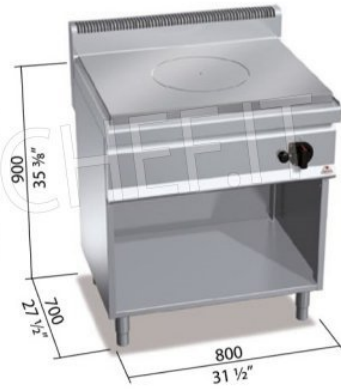

CODE	DESCRIPTION	PRIX/LIVRAISON
BS-G7TPM	CUISINIÈRE SOLIDE À GAZ sur ARMOIRE OUVERTE, Ligne BERTOS, MACROS 700, Série HIGH POWER, puissance thermique 10,00 Kw, Poids 88, dim.mm.800x700x900h	

DESCRIPTION PROFESSIONELLE

CUISINIÈRE SOLIDE À GAZ sur ARMOIRE OUVERTE, Ligne MACROS 700, Série HAUTE PUISSANCE :

- **plan de travail et panneaux frontaux et latéraux en acier inoxydable AISI 304 ;**
- **grande plaque en fonte** épaisse présentant des caractéristiques de **haute résistance** et de **répartition de la chaleur dans des zones thermiques différenciées** : température maximale au centre et décroissante vers les bords ;
- **Brûleurs centraux de 5 kW à combustion optimisée** , actionnés par un robinet à vanne avec thermocouple de sécurité et veilleuse ;
- **allumage piézoélectrique** avec protection en silicone et revêtement de la chambre de combustion en vermiculite, un matériau isolant haute performance ;
- Pieds réglables ;
- **2 ans de garantie .**

Accessoires/Options :

- 2 portes par compartiment

Marquage CE
Fabriqué en Italie

FICHE TECHNIQUE

Puissance thermique (Kw)	10,00
poids net (Kg)	88
poids brut (Kg)	98
largeur (mm)	800
profondeur (mm)	700
hauteur (mm)	900

MACROS 700

highpower

n.	2
kW	5
kcal/h	8.600
Btu/h	34.120

G30/G31	kg/h	0,79
G20	m ³ /h	1,06
G25	m ³ /h	1,23

MACROS 700

highpower