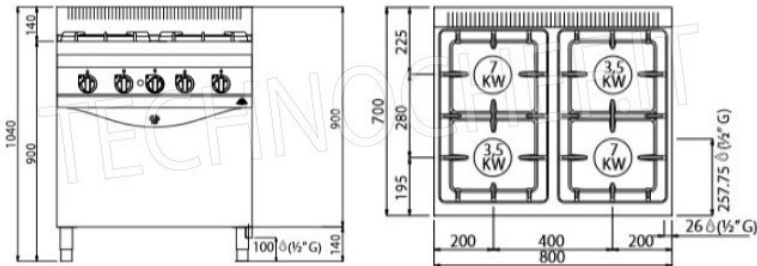

Macros 700

highpower