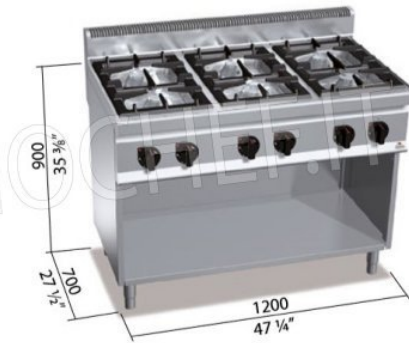

| CODE | DESCRIPTION | PRIX/LIVRAISON |
|-----------------|--|---|
| BS-G7F6M | CUISINIÈRE À GAZ 6 FEUX sur ARMOIRE OUVERTE, BERTO'S, Ligne MACROS 700, Série HIGH POWER, puissance thermique Kw.31,5, Poids 78 Kg, dim.mm.1200x700x900h | € 1.886,92 TVA exclue Expédition à calculer Livraison 15 à 25 jours |

DESCRIPTION PROFESSIONELLE
CUISINIÈRE À GAZ à 6 FEUX sur ARMOIRE OUVERTE, Ligne MACROS 700, Série HAUTE PUISSANCE :

- **plan de travail et façades en acier inoxydable AISI 304 ;**
- **brûleurs** simples et doubles de grande puissance , **garantis à vie, entièrement en fonte nickelée**, actionnés par un robinet à vanne avec thermocouple de sécurité et veilleuse ;
- **grilles en fonte ;**
- plateaux amovibles pour une hygiène maximale et un entretien facile ;
- Brûleurs **de 80 mm entièrement en fonte** , avec régulation jusqu'à 3,5 kW , **et 110 mm** , avec régulation jusqu'à 7 kW ;
- **puissance feu ouvert n°x kW : 3 x 3,5 kW + 3 x 7 kW ;**
- Pieds réglables;
- **2 ans de garantie .**

Marquage CE
Fabriqué en Italie

FICHE TECHNIQUE

| | |
|---------------------------------|------|
| Puissance thermique (Kw) | 31,5 |
| poids net (Kg) | 78 |
| poids brut (Kg) | 93 |
| largeur (mm) | 1200 |
| profondeur (mm) | 700 |
| hauteur (mm) | 900 |

Macros 700

highpower

| | | HIGH POWER | |
|--|---------|-------------------|---------------|
| | n. | 3 | 3 |
| | Ø mm | 80 | 110 |
| | kW | 3,5 | 7 |
| | kcal/h | 3.010 | 6.020 |
| | | Btu/h | 11.942 23.884 |
| | TOT. kW | 31,5 | |
| | kcal/h | 27.090 | |
| | Btu/h | 107.478 | |
| | G30/G31 | kg/h | 2,48 |
| | G20 | m ³ /h | 3,33 |
| | G25 | m ³ /h | 3,88 |