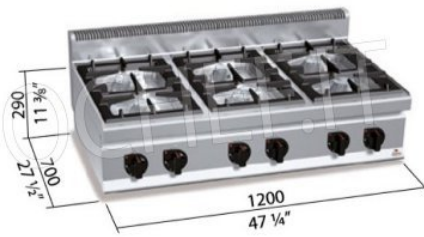

Services and Technologies for professional catering since 1973

CODE	DESCRIPTION	PRIX/LIVRAISON
BS-G7F6BP	CUISINIÈRE À GAZ 6 FEUX TOP, BERTO'S, ligne MACROS 700, série MAX POWER, puissance thermique Kw.42,00, Poids 67 Kg, dim.mm.1200x700x290h	€ 1.748,87 <i>TVA exclue</i> Expédition à calculer Livraison 15 à 25 jours

DESCRIPTION PROFESSIONELLE

CUISINIÈRE À GAZ avec 6 BRÛLEURS SUPÉRIEURS, Ligne MACROS 700, Série MAX POWER :

- **plan de travail et façades en acier inoxydable AISI 304 ;**
- **brûleurs** simples et doubles de grande puissance , **garantis à vie, entièrement en fonte nickelée**, actionnés par un robinet à vanne avec thermocouple de sécurité et veilleuse ;
- **grilles en fonte ;**
- plateaux amovibles pour une hygiène maximale et un entretien facile ;
- **Brûleurs en fonte de 110 mm** , avec réglage jusqu'à 7 kW ;
- **puissance feu ouvert n°x kW : 6 x 7 kW ;**
- Pieds réglables;
- **2 ans de garantie .**

Marquage CE
Fabriqué en Italie

FICHE TECHNIQUE

Puissance thermique (Kw)	42,00
poids net (Kg)	67
poids brut (Kg)	76
largeur (mm)	1200
profondeur (mm)	700
hauteur (mm)	290

MAX POWER

	n.	6
	Ø mm	110
	kW	7
	kcal/h	6.020
	Btu/h	23.884
	kW	42
	kcal/h	36.120
	Btu/h	143.304
TOT.		
	G30/G31	3,31
	G20	4,44
	G25	5,17