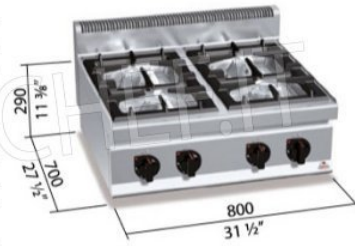

Macros 700

highpower

HIGH POWER

	n.	2	2
	Ø mm	80	110
	kW	3,5	7
	kcal/h	3.010	6.020
	Btu/h	11.942	23.884
	kW	21	
	kcal/h	18.060	
	Btu/h	71.652	
	G30/G31	kg/h	1,66
	G20	m³/h	2,22
	G25	m³/h	2,59