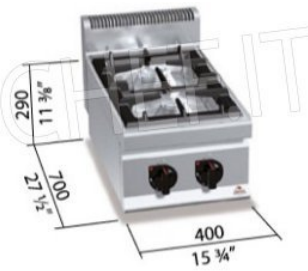

CODE	DESCRIPTION	PRIX/LIVRAISON
<b>BS-G7F2BP</b>	CUISINIÈRE À GAZ 2 FEUX TOP, BERTO'S, ligne MACROS 700, série MAX POWER, puissance thermique Kw.14,00, Poids 27 Kg, dim.mm.400x700x290h	<b>€ 790,58</b> <i>TVA exclue</i> <b>Expédition à calculer</b> Livraison 15 à 25 jours

**DESCRIPTION PROFESSIONELLE**

**CUISINIÈRE À GAZ avec 2 BRÛLEURS SUPÉRIEURS, Ligne MACROS 700, Série MAX POWER :**

- **plan de travail et façades en acier inoxydable AISI 304 ;**
- **brûleurs** simples et doubles de grande puissance , **garantis à vie, entièrement en fonte nickelée**, actionnés par un robinet à vanne avec thermocouple de sécurité et veilleuse ;
- **grilles en fonte ;**
- plateaux amovibles pour une hygiène maximale et un entretien facile ;
- **Brûleurs en fonte de 110 mm** , avec réglage jusqu'à 7 kW ;
- **puissance feu ouvert n°x kW : 2 x 7 kW ;**
- Pieds réglables;
- **2 ans de garantie .**

**Marquage CE**  
**Fabriqué en Italie**

FICHE TECHNIQUE	
<b>Puissance thermique (Kw)</b>	10,5
<b>poids net (Kg)</b>	27
<b>poids brut (Kg)</b>	30
<b>largeur (mm)</b>	400
<b>profondeur (mm)</b>	700
<b>hauteur (mm)</b>	290

MAX POWER

n.	2
Ø mm	110
<b>kW</b>	<b>7</b>
kcal/h	6.020
Btu/h	23.884

TOT.

<b>kW</b>	<b>14</b>
kcal/h	12.040
Btu/h	47.768

G30/G31	1,10
G20	1,48
G25	1,72

Macros 700

MAX POWER

7 kW