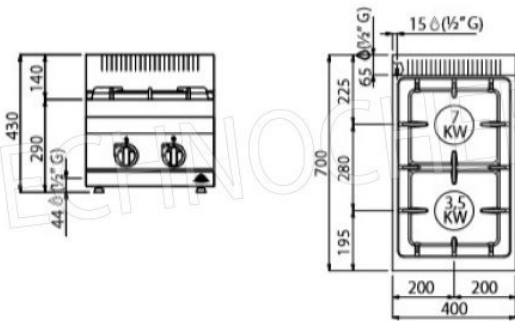

Macros 700

highpower