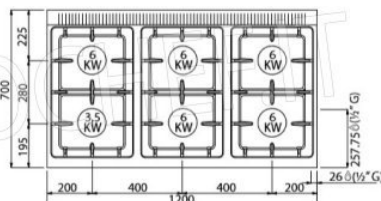

Livraison 4 à 9 jours

Macros 700

eco power

n.	1	5
Ø mm	90	120
kW	3,5	6
kcal/h	3.010	5.160
Btu/h	11.942	20.472

TOT kW	33,5
TOT kcal/h	28.810
TOT Btu/h	114.302

G30/G31	kg/h	2,64
G20	m³/h	3,54
G25	m³/h	4,13

Macros 700

eco power

Macros 700

ECO POWER

3,5 kW

6 kW

15
models