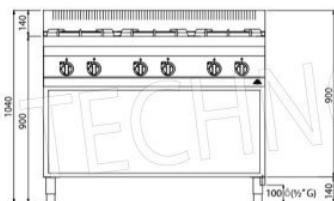

Macros 700

eco power