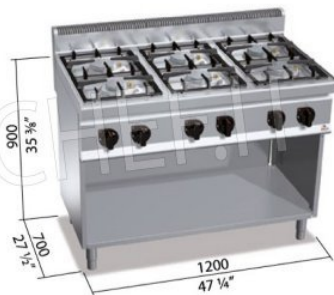

CODE	DESCRIPTION	PRIX/LIVRAISON
BS-G7F6MPW	CUISINIÈRE À GAZ 6 FEUX sur ARMOIRE OUVERTE, BERTO'S, Ligne MACROS 700, Série ECO POWER, puissance thermique Kw.33,5, Poids 90 Kg, dim.mm.1200x700x900h	€ 1.547,52 TVA exclue Expédition à calculer Livraison 15 à 25 jours

DESCRIPTION PROFESSIONELLE
CUISINIÈRE À GAZ à 6 BRÛLEURS sur ARMOIRE OUVERTE, Ligne MACROS 700, Série ECO POWER :

- **plan de travail et façades en acier inoxydable AISI 304 ;**
- **brûleurs entièrement en fonte , garantis à vie , actionnés par un robinet à valve et fixés de manière étanche au plan de cuisson en acier embouti AISI 304 ;**
- **thermocouple de sécurité et flamme pilote du brûleur protégées par un couvercle en laiton** pour un nettoyage et un entretien faciles ;
- Brûleurs **de 90 mm entièrement en fonte** , avec régulation jusqu'à 3,5 kW , **et 120 mm** , avec régulation jusqu'à 6 kW ;
- **puissance feu ouvert n°x kW : 1 x 3,5 kW + 5 x 6 kW ;**
- Pieds réglables;
- **2 ans de garantie .**

Livraison 4 à 9 jours

Macros 700

eco power

n.	1	5
Ø mm	90	120
kW	3,5	6
kcal/h	3.010	5.160
Btu/h	11.942	20.472

TOT kW	33,5
TOT kcal/h	28.810
TOT Btu/h	114.302

G30/G31	kg/h	2,64
G20	m³/h	3,54
G25	m³/h	4,13

Macros 700

eco power

Macros 700

ECO POWER

3,5 kW

6 kW

15
models