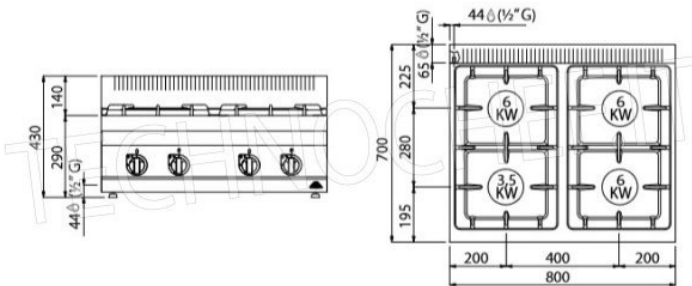

CODE	DESCRIPTION	PRIX/LIVRAISON
BS-G7F4BPW	CUISINIÈRE À GAZ 4 FEUX TOP, BERTO'S, ligne MACROS 700, série ECO POWER, puissance thermique Kw.21,5, Poids 35 Kg, dim.mm.800x700x290h	€ 986,23 <i>TVA exclue</i> Expédition à calculer Livraison 15 à 25 jours

DESCRIPTION PROFESSIONELLE

CUISINIÈRE À GAZ à 4 BRÛLEURS SUPÉRIEURS, Ligne MACROS 700, Série ECO POWER :

- **plan de travail et façades en acier inoxydable AISI 304 ;**
- **brûleurs entièrement en fonte , garantis à vie ,** actionnés par un robinet à valve et fixés de manière étanche au **plan de cuisson en acier embouti AISI 304 ;**
- **thermocouple de sécurité et flamme pilote du brûleur protégées par un couvercle en laiton** pour un nettoyage et un entretien faciles ;
- Brûleurs **de 90 mm entièrement en fonte** , avec régulation jusqu'à 3,5 kW, **et 120 mm** , avec régulation jusqu'à 6 kW ;
- **puissance feu ouvert n°x kW : 1 x 3,5 kW + 3 x 6 kW ;**
- Pieds réglables;
- **2 ans de garantie .**

Marquage CE
Fabriqué en Italie

FICHE TECHNIQUE	
Puissance thermique (Kw)	21,5
poids net (Kg)	35
poids brut (Kg)	41
largeur (mm)	800
profondeur (mm)	700
hauteur (mm)	290

Macros 700

ecopower

n.	1	3
Ø mm	90	120
kW	3,5	6
kcal/h	3.010	5.160
Btu/h	11.942	20.472

kW	21,5
kcal/h	18.490
Btu/h	73.358

G30/G31	kg/h	1,70
G20	m ³ /h	2,28
G25	m ³ /h	2,65

Macros 700

ecopower

Macros 700

ECO POWER

3,5 kW

6 kW