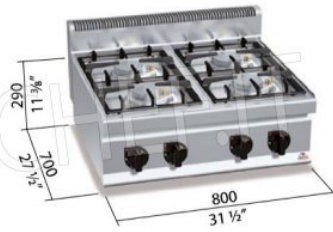

CODE	DESCRIPTION	PRIX/LIVRAISON
BS-G7F4BPW	CUISINIÈRE À GAZ 4 FEUX TOP, BERTO'S, ligne MACROS 700, série ECO POWER, puissance thermique Kw.21,5, Poids 35 Kg, dim.mm.800x700x290h	€ 986,23 <i>TVA exclue</i> Expédition à calculer Livraison 15 à 25 jours

DESCRIPTION PROFESSIONELLE

CUISINIÈRE À GAZ à 4 BRÛLEURS SUPÉRIEURS, Ligne MACROS 700, Série ECO POWER :

- **plan de travail et façades en acier inoxydable AISI 304 ;**
- **brûleurs entièrement en fonte , garantis à vie ,** actionnés par un robinet à valve et fixés de manière étanche au **plan de cuisson en acier embouti AISI 304 ;**
- **thermocouple de sécurité et flamme pilote du brûleur protégées par un couvercle en laiton** pour un nettoyage et un entretien faciles ;
- Brûleurs **de 90 mm entièrement en fonte** , avec régulation jusqu'à 3,5 kW, **et 120 mm** , avec régulation jusqu'à 6 kW ;
- **puissance feu ouvert n°x kW : 1 x 3,5 kW + 3 x 6 kW ;**
- Pieds réglables;
- **2 ans de garantie .**

Marquage CE
Fabriqué en Italie

FICHE TECHNIQUE	
Puissance thermique (Kw)	21,5
poids net (Kg)	35
poids brut (Kg)	41
largeur (mm)	800
profondeur (mm)	700
hauteur (mm)	290

Macros 700

ecopower

n.	1	3
Ø mm	90	120
kW	3,5	6
kcal/h	3.010	5.160
Btu/h	11.942	20.472

kW	21,5
kcal/h	18.490
Btu/h	73.358

G30/G31	kg/h	1,70
G20	m ³ /h	2,28
G25	m ³ /h	2,65

Macros 700

ecopower

Macros 700

ECO POWER

3,5 kW

6 kW