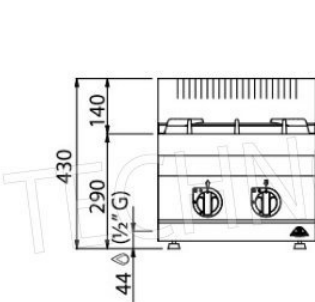

Macros 700

eco power