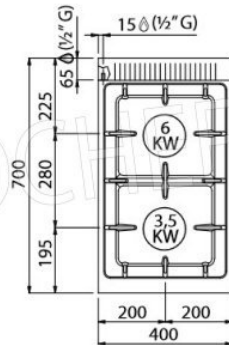

**Marquage CE**  
**Fabriqué en Italie**

**FICHE TECHNIQUE**

<b>Puissance thermique (Kw)</b>	9,5
<b>poids net (Kg)</b>	21
<b>poids brut (Kg)</b>	24
<b>largeur (mm)</b>	400
<b>profondeur (mm)</b>	700
<b>hauteur (mm)</b>	290

## Macros 700

eco power

n.	1	1
Ø mm	90	120
<b>KW</b>	<b>3,5</b>	<b>6</b>
kcal/h	3.010	5.160
Btu/h	11.942	20.472

TOT.

<b>KW</b>	<b>9,5</b>
kcal/h	8.170
Btu/h	32.414

G30/G31	kg/h	0,75
G20	m³/h	1,01
G25	m³/h	1,17

## Macros 700

eco power

Macros 700

ECO POWER

3,5 kW

6 kW

15  
models