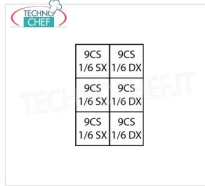

BS-9CP3

TECHNOCHEF - Set 3 Paniers 1/3 pour cuiseur de pâtes, Mod.9CP3
Set 3 Paniers 1/3 pour Pasta Cooker Line 900

€ 152,10

TVA exclue
Expédition à calculer

Livraison 4 à 9 jours

BS-9CP7

TECHNOCHEF - Set 2 Paniers 1/3 + 2 Paniers 1/6 pour cuiseur de pâtes, Mod.9CP7
Set 2 Paniers 1/3 + 2 Paniers 1/6 pour Pasta Cooker Line 900

€ 169,38

TVA exclue
Expédition à calculer

Livraison 4 à 9 jours

BS-9CP8

TECHNOCHEF - Set 1 Panier 1/3 + 4 Paniers 1/6 pour cuiseur de pâtes, Mod. 9CP8
Set 1 Panier 1/3 + 4 Paniers 1/6 pour Pasta Cooker Line 900

€ 186,66

TVA exclue
Expédition à calculer

Livraison 4 à 9 jours

BS-9CP4

TECHNOCHEF - Set 6 Paniers 1/6 pour cuiseur de pâtes, Mod.9CP4
Set 6 Paniers 1/6 pour Pasta Cooker Line 900

€ 203,95

TVA exclue
Expédition à calculer