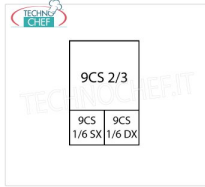

BS-9CP6

TECHNOCHEF - Set 1 Panier 2/3 + 2 Paniers 1/6 pour cuiseur de pâtes, Mod.9CP6
Set 1 Panier 2/3 + 2 Paniers 1/6 pour Pasta Cooker Line 900

€ 147,48

TVA exclue
Expédition à calculer

Livraison 4 à 9 jours