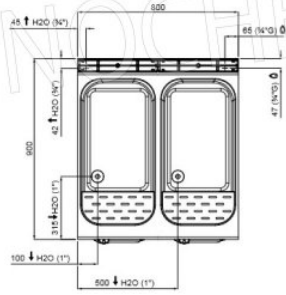

€ 186,66

TVA exclue
Expédition à calculer

Livraison 4 à 9 jours

BS-9CP4

TECHNOCHEF - Set 6 Paniers 1/6 pour cuiseur de pâtes, Mod.9CP4
Set 6 Paniers 1/6 pour Pasta Cooker Line 900

€ 203,95

TVA exclue
Expédition à calculer

Livraison 4 à 9 jours

	L	40 + 40
	mm	308 x 510 x 295 h (x2)
	kW	24 (12+12)
	kcal/h	20.640
	Btu/h	81.888
	G30/G31	kg/h 2,03 (1,02 + 1,02)
	G20	m³/h 2,75 (1,38 + 1,38)
	G25	m³/h 3,21 (1,60 + 1,60)
	Kg	94