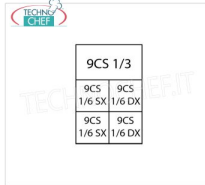

NB : Paniers non fournis. Ils doivent être choisis en fonction des besoins individuels.

Marquage CE

Fabriqué en Italie

FICHE TECHNIQUE

Puissance thermique (Kw)	24,00
poids net (Kg)	94
largeur (mm)	800

profondeur (mm) 900

BS-9CP3

TECHNOCHEF - Set 3 Paniers 1/3 pour cuiseur de pâtes, Mod.9CP3
Set 3 Paniers 1/3 pour Pasta Cooker Line 900

€ 152,10

TVA exclue
Expédition à calculer

Livraison 4 à 9 jours

BS-9CP7

TECHNOCHEF - Set 2 Paniers 1/3 + 2 Paniers 1/6 pour cuiseur de pâtes, Mod.9CP7
Set 2 Paniers 1/3 + 2 Paniers 1/6 pour Pasta Cooker Line 900

€ 169,38

TVA exclue
Expédition à calculer

Livraison 4 à 9 jours

BS-9CP8

TECHNOCHEF - Set 1 Panier 1/3 + 4 Paniers 1/6 pour cuiseur de pâtes, Mod. 9CP8
Set 1 Panier 1/3 + 4 Paniers 1/6 pour Pasta Cooker Line 900

Livraison 4 à 9 jours

	L	40 + 40
	mm	308 x 510 x 295 h (x2)
	kW	24 (12+12)
	kcal/h	20.640
	Btu/h	81.888
	G30/G31	kg/h 2,03 (1,02 + 1,02)
	G20	m³/h 2,75 (1,38 + 1,38)
	G25	m³/h 3,21 (1,60 + 1,60)
	Kg	94