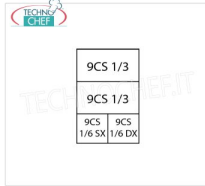

BS-9CP7

TECHNOCHEF - Set 2 Paniers 1/3 + 2 Paniers 1/6 pour cuiseur de pâtes, Mod.9CP7
Set 2 Paniers 1/3 + 2 Paniers 1/6 pour Pasta Cooker Line 900

€ 169,38

TVA exclue
Expédition à calculer

Livraison 4 à 9 jours