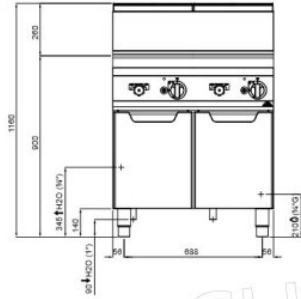

Livraison 4 à 9 jours

	L	40 + 40
	mm	308 x 510 x 295 h (x2)
	kW	24 (12+12)
	kcal/h	20.640
	Btu/h	81.888
	G30/G31	kg/h 2,03 (1,02 + 1,02)
	G20	m³/h 2,75 (1,38 + 1,38)
	G25	m³/h 3,21 (1,60 + 1,60)
	Kg	94