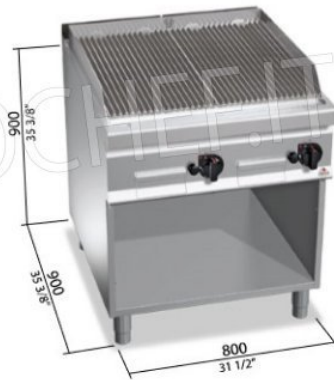

Services and Technologies for professional catering since 1973

CODE	DESCRIPTION	PRIX/LIVRAISON
BS-G9PL80M/G	GRIL À PIERRE DE LAVE À GAZ, BERTO'S, Ligne MAXIMA 900, Série COMFORT POWER, DOUBLE module sur ARMOIRE OUVERTE avec ZONE DE CUISSON 760x700 mm, COMMANDES INDÉPENDANTES, puissance thermique Kw.18,00, Poids 100 Kg, dim.mm.800x900x900h	€ 2.407,70 <i>TVA exclue</i> Expédition à calculer Livraison 15 à 25 jours

DESCRIPTION PROFESSIONELLE

GRIL À PIERRE DE LAVE GAZ, Ligne MAXIMA 900, Série COMFORT POWER, module DOUBLE sur ARMOIRE OUVERTE :

- **plan de travail et panneaux frontaux et latéraux en acier inoxydable AISI 304 ;**
- intérieur en acier inoxydable ;
- **brûleurs tubulaires en acier inoxydable** à deux branches ;
- régulation de la puissance fournie via un robinet fonctionnant en continu ;
- **flamme pilote et soupape de sécurité** à thermocouple ;
- **allumage piézoélectrique** avec protection en caoutchouc ;
- **brasier en acier inoxydable AISI 304 ;**
- **grande surface de cuisson** avec **grille en fonte** facilement démontable ;
- la conception particulière **permet de cuire du poisson , de la viande et des légumes , en évitant la combustion des graisses ;**
- **deux zones avec commandes séparées** pour une régulation indépendante et optimale de la température.
- tous les composants sont facilement démontables pour les opérations régulières d'entretien et de nettoyage ;
- **tiroir long, entièrement en acier**, pour recueillir les cendres et les graisses ;
- **zone de cuisson mesurant 760 x 700 mm ;**
- **grand compartiment entièrement en acier ;**
- **2 ans de garantie .**

BS-2P400

**TECHNOCHEF - 2 portes compartiment,
Mod.2P400**

2 portes pour compartiment, 400 + 400 mm

€ 192,42

TVA exclue
Expédition à calculer

Livraison 4 à 9 jours

MAXIMA 900

lava stone grills

cm²	cm ²	5.300 (mm 760 x 700)
kw	18	
kcal/h	15.480	
BTU/h	61.416	
TOT.		
G30/G31	kg/h	1,40
G20	m ³ /h	1,90
G25	m ³ /h	2,22
kg	kg	100

MAXIMA 900

lava stone grills