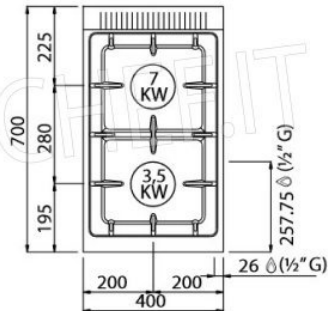

Accessoires/Options :

- porte du compartiment

Marquage CE
Fabriqué en Italie
FICHE TECHNIQUE

Puissance thermique (Kw)	10,5
poids net (Kg)	38
largeur (mm)	400
profondeur (mm)	700
hauteur (mm)	900

FICHE TECHNIQUE

CODE/PHOTO	DESCRIPTION	PRIX/LIVRAISON
------------	-------------	----------------

BS-1PDX

TECHNOCHEF - Porte droite, Mod.1PDX
Porte droite pour compartiment 400 mm

€ 94,83

TVA exclue
Expédition à calculer

Livraison 4 à 9 jours

BS-1PSX

TECHNOCHEF - Porte gauche, Mod.1PSX
Porte de gauche pour compartiment 400 mm

€ 94,83

TVA exclue
Expédition à calculer

Livraison 4 à 9 jours

**Macros 700**

highpower

HIGH POWER

	n.	1	1
	∅ mm	80	110
	kW	3,5	7
	kcal/h	3.010	6.020
	Btu/h	11.942	23.884
	kW	10,5	
	kcal/h	9.030	
TOT.	Btu/h	35.826	
	G30/G31	kg/h	0,83
	G20	m ³ /h	1,11
	G25	m ³ /h	1,29

**Macros 700**

highpower