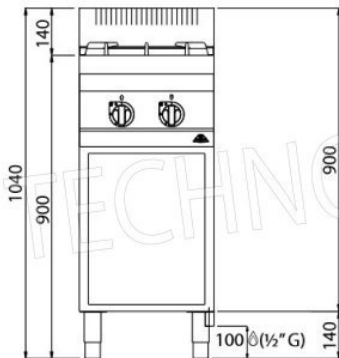

CODE	DESCRIPTION	PRIX/LIVRAISON
BS-G7F2M	CUISINIÈRE À GAZ 2 FEUX sur ARMOIRE OUVERTE, BERTO'S, Ligne MACROS 700, Série HIGH POWER, puissance thermique Kw.10,5, Poids 38 Kg, dim.mm.400x700x900h	€ 949,74 TVA exclue Expédition à calculer Livraison 15 à 25 jours

Accessoires/Options :

- porte du compartiment

Marquage CE
Fabriqué en Italie
FICHE TECHNIQUE

Puissance thermique (Kw)	10,5
poids net (Kg)	38
largeur (mm)	400
profondeur (mm)	700
hauteur (mm)	900

FICHE TECHNIQUE

Livraison 4 à 9 jours

BS-1PSX

TECHNOCHEF - Porte gauche, Mod.1PSX
Porte de gauche pour compartiment 400 mm

€ 94,83

TVA exclue
Expédition à calculer

Livraison 4 à 9 jours

**Macros 700**

highpower

HIGH POWER

	n.	1	1
	∅ mm	80	110
	kW	3,5	7
	kcal/h	3.010	6.020
	Btu/h	11.942	23.884
	kW	10,5	
	kcal/h	9.030	
TOT.	Btu/h	35.826	
	G30/G31	kg/h	0,83
	G20	m ³ /h	1,11
	G25	m ³ /h	1,29

**Macros 700**

highpower