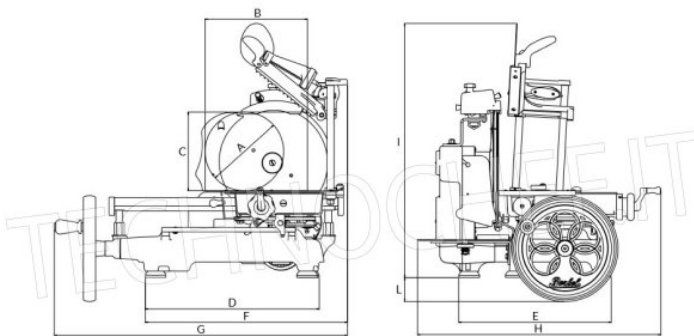

A	B	C	D	E	F	G	H	I	L
	mm	mm	mm	mm	mm	mm	mm	mm	mm	mm
TRIBUTE	210	270	210	470	415	555	805	670	700	70