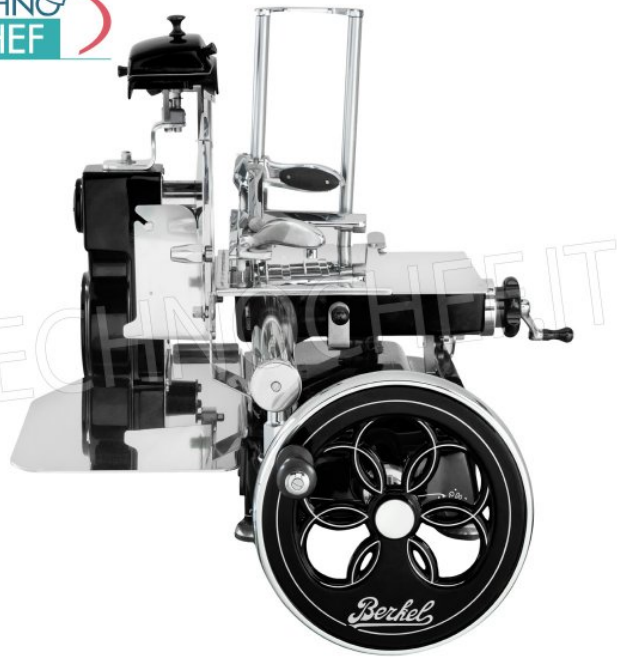

Trancheuse manuelle à volant, marque BERKEL, couleur rouge, avec lame diamètre mm 300, Poids 52 Kg, dim.mm.805x670x700h

€ 5.763,10

TVA exclue
Expédition à calculer

Livraison 10 à 18 jours

VB-VOLANO TRIBUTE/N**BERKEL - Trancheuse à volant Tribute, couleur noire**

Trancheuse manuelle à volant, marque BERKEL, couleur noire, avec lame diamètre mm 300, Poids 52 Kg, dim.mm.805x670x700h

€ 5.763,10

TVA exclue
Expédition à calculer

Livraison 10 à 18 jours

FICHE TECHNIQUE

CODE/PHOTO	DESCRIPTION	PRIX/LIVRAISON
VB-PIEDISTALLOB3/B114/TRIBUTE-R	 <p>BERKEL - Piédestal Rouge pour Volant Trancheur B3 / TRIBUTE / B114 Socle support en fonte verni rouge pour trancheur à volant modèle B3 / TRIBUTE / B114, poids 45 kg, dim.mm.580x580x780h</p>	€ 1.188,95 <i>TVA exclue</i> Expédition à calculer Livraison 10 à 18 jours
VB-PIEDISTALLOB3/B114/TRIBUTE-N	 <p>BERKEL - Support noir pour trancheuse à volant B3 / TRIBUTE / B114 Socle de support en fonte vernie noire pour trancheur à volant modèle B3 / TRIBUTE / B114, poids 45 kg, dim.mm.580x580x780h</p>	€ 1.188,95 <i>TVA exclue</i> Expédition à calculer Livraison 10 à 18 jours