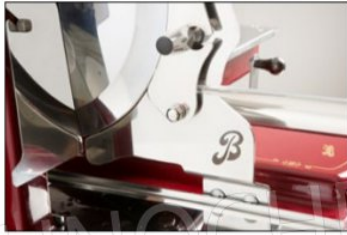

A	B	C	D	E	F	G	H	I	L
	mm	mm	mm	mm	mm	mm	mm	mm	mm	mm
TRIBUTE	210	270	210	470	415	555	805	670	700	70