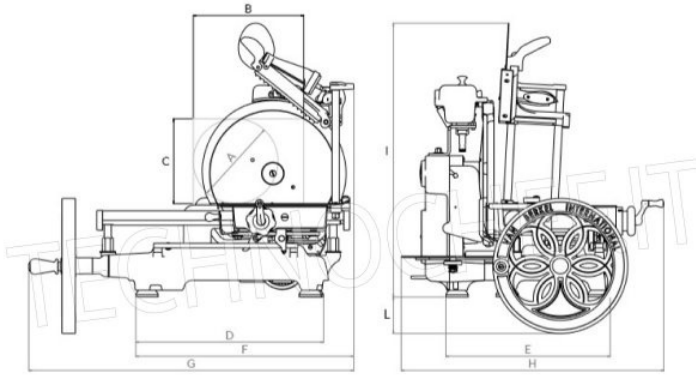

- **affettatrice a volano B114 per salumeria** è realizzata anche per un **uso intensivo** ed è **adatta a tutti i tipi di salumi**, in particolare per **prosciutti crudi e salumi più pregiati**;
- **volano fiorato di serie**;
- **costruzione in alluminio**;
- **particolari in acciaio inox e cromati**;
- **parafetta, piatto raccoglitore, sovrappiatto scorrevole in acciaio inox**;
- piedini montabili in due diverse configurazioni;
- sistema di avanzamento e di ritorno rapido del piatto;
- **affilatoio incorporato**;
- **sistema di regolazione dello spessore fetta con avanzamento decimale**;
- parafetta, piatto raccoglitore, sovrappiatto scorrevole e affilatoio facilmente asportabili per la pulizia;
- **anello di protezione lama a 360°**;
- **lama diametro 319 mm**;
- **capacità di taglio circolare:** 215 mm;
- **capacità di taglio rettangolare:** 280 x 215h mm;
- **spessore fetta:** 0 - 1,5 mm.

Accessori/Optional:

- piedistallo

Marchio CE
Made in ITALY

Piedistallo
Optional

Piedistallo
Optional

	A	B	C	D	E	F	G	H	I
	mm	mm	mm	mm	mm	mm	mm	mm	mm
B2	160	190	150	395	265	465	680	530	540