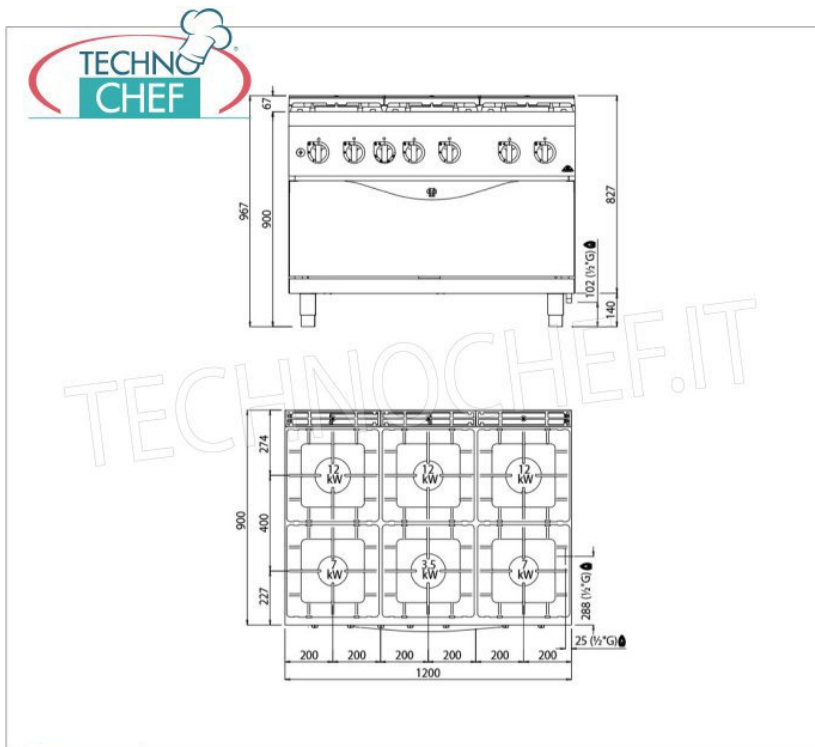

largueur (mm)	1200
profondeur (mm)	900
hauteur (mm)	900

TECHNO CHEF

Cucine HIGH POWER

Sono caratterizzate da bruciatori interamente in ghisa ad alto spessore, elevata potenza e grande produttività. Ideali per l'utilizzo di pentole anche di grandi dimensioni. L'alta efficienza energetica permette un risparmio di gas di almeno il 30% all'anno rispetto ai bruciatori tradizionali.