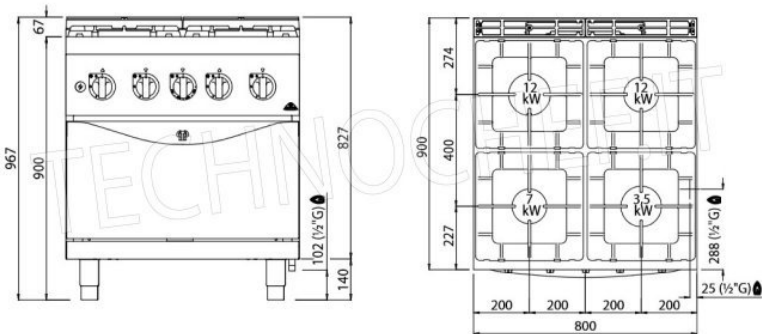

Puissance thermique (Kw)	42,3
poids net (Kg)	149
largeur (mm)	800
profondeur (mm)	900
hauteur (mm)	900

HIGH POWER

12 kW	12 kW
7 kW	3,5 kW

GN 2/1
530 x 650 mm x 4 pos.