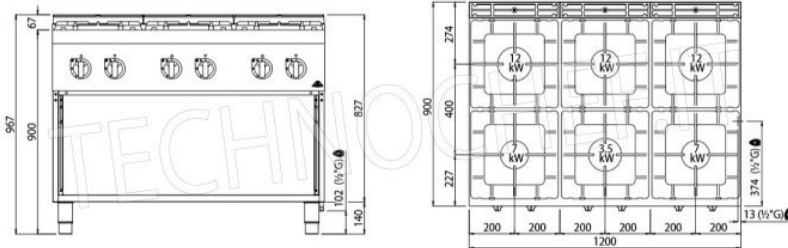

HIGH POWER

12 kW	12 kW	12 kW
7 kW	3,5 kW	7 kW